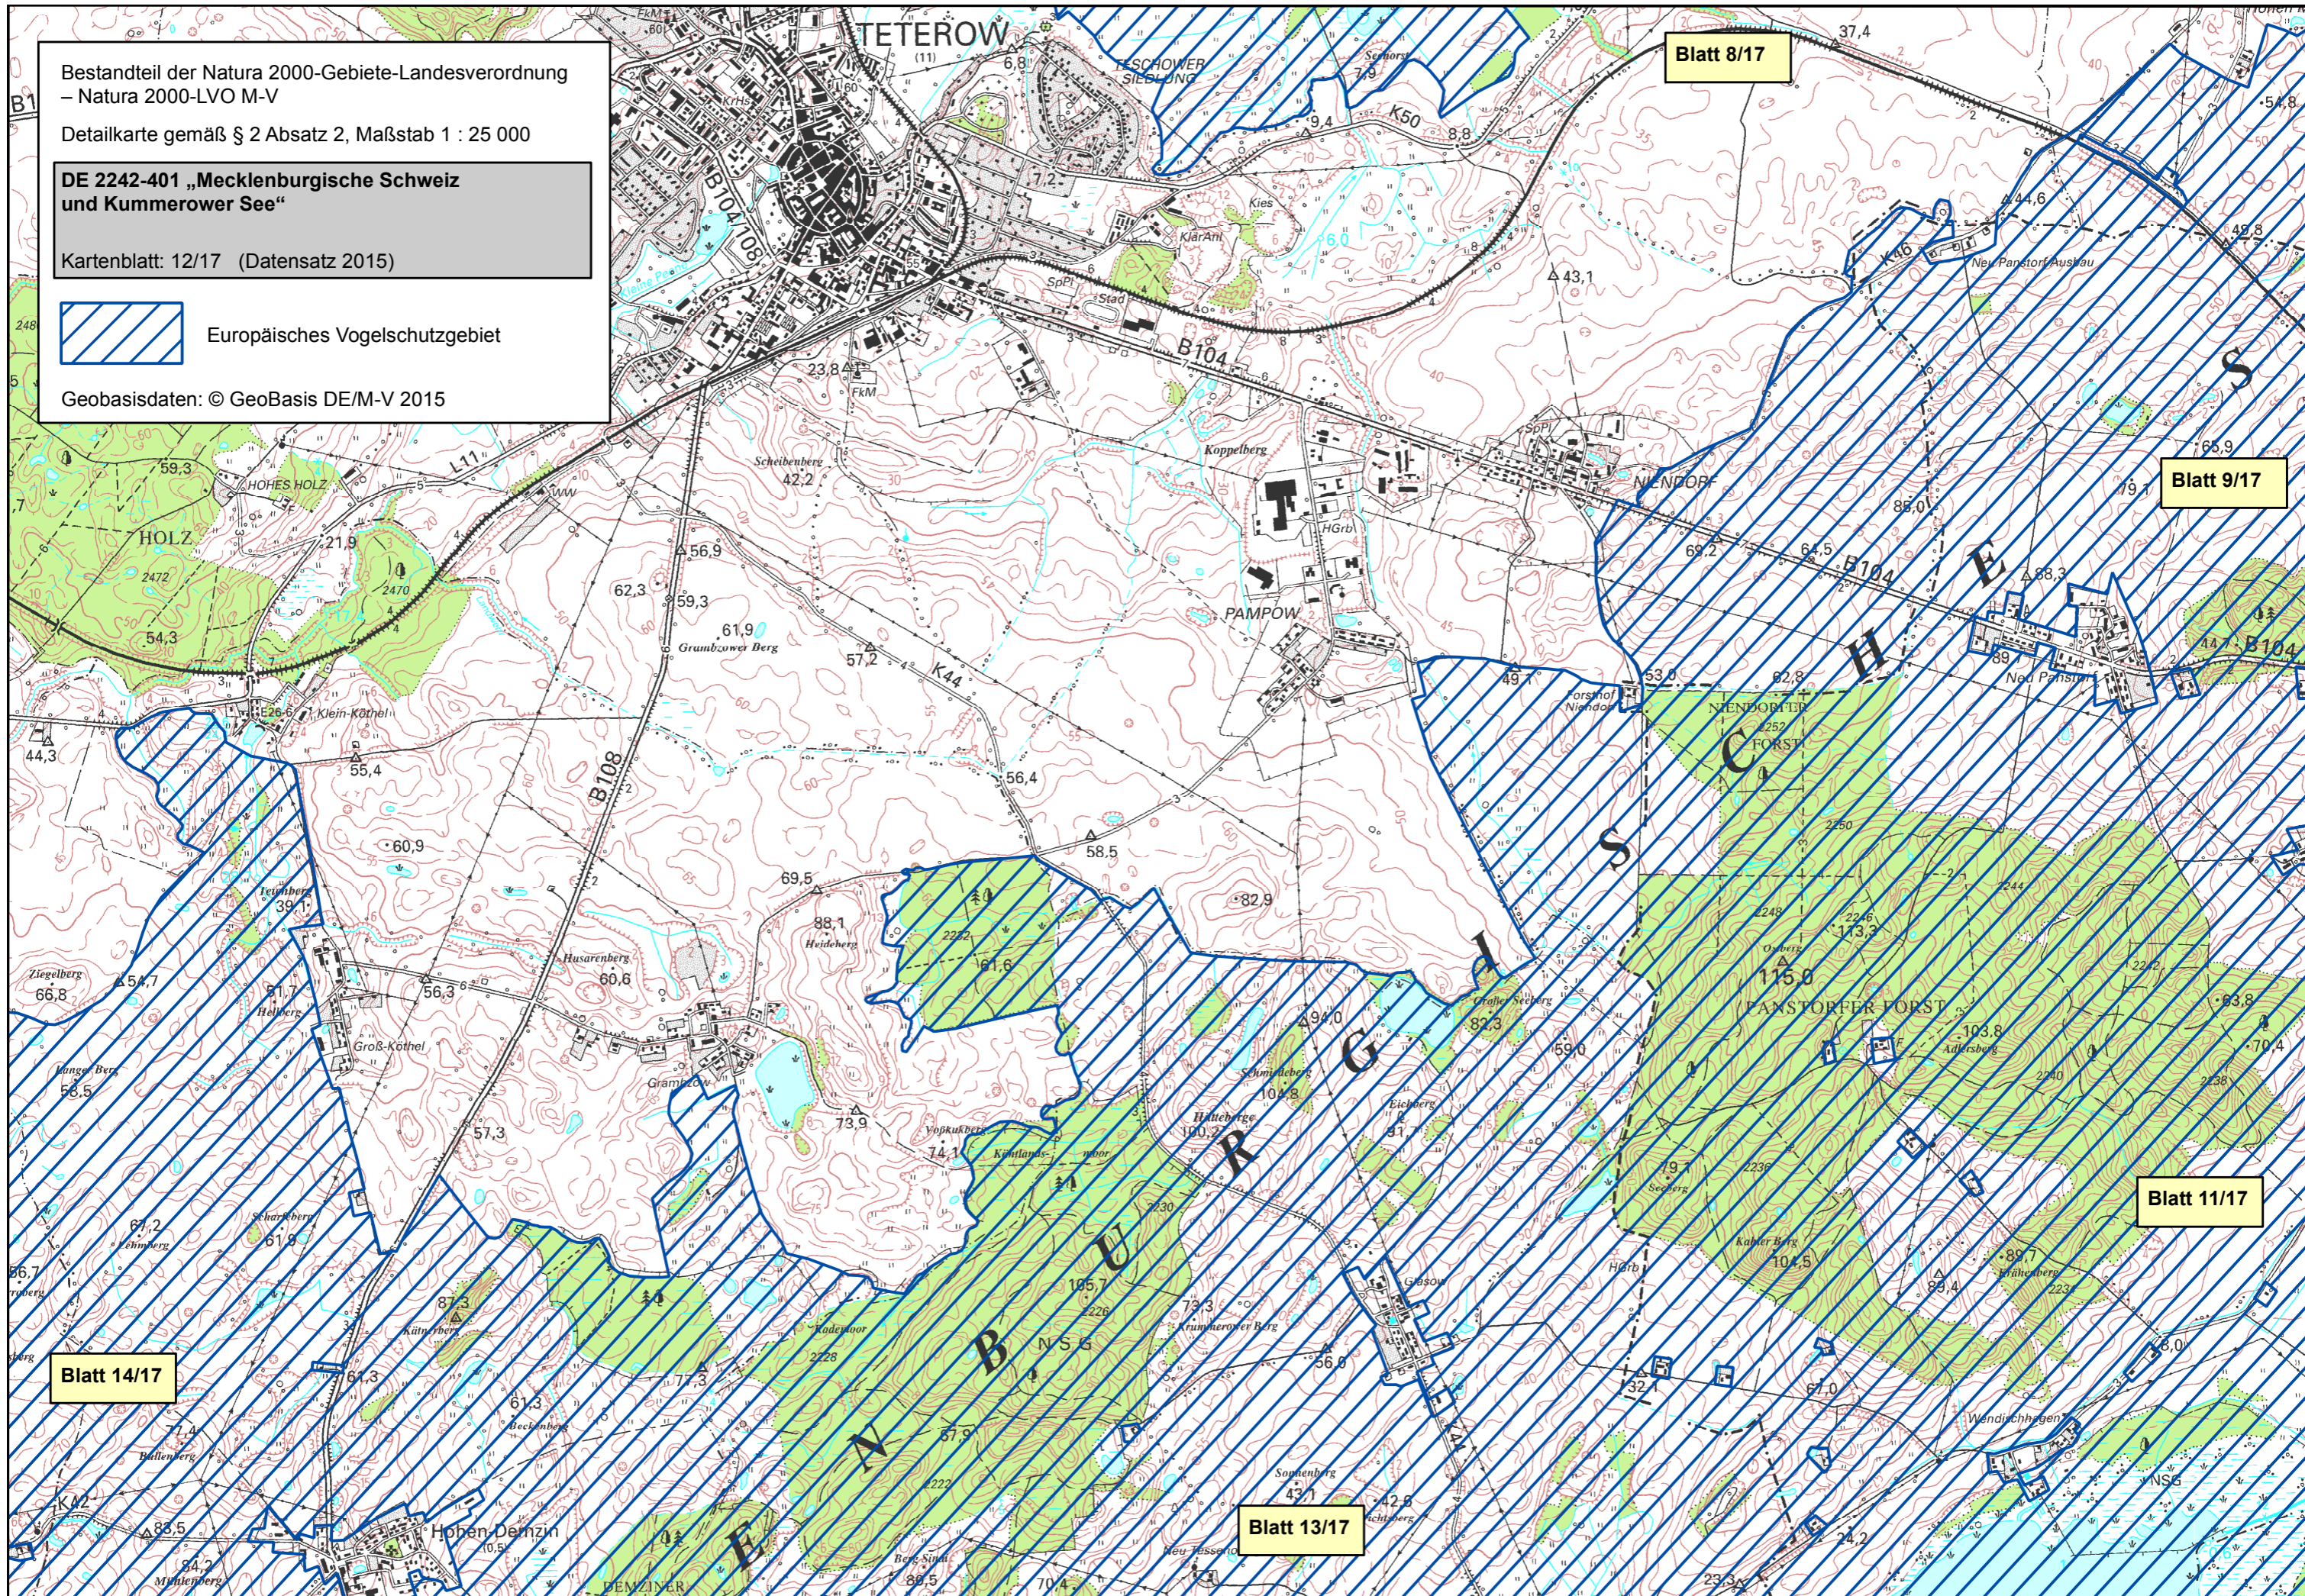

Bestandteil der Natura 2000-Gebiete-Landesverordnung
– Natura 2000-LVO M-V

Detailkarte gemäß § 2 Absatz 2, Maßstab 1 : 25 000

**DE 2242-401 „Mecklenburgische Schweiz
und Kummerower See“**

Kartenblatt: 12/17 (Datensatz 2015)

Europäisches Vogelschutzgebiet

Geobasisdaten: © GeoBasis DE/M-V 2015

Blatt 8/17

Blatt 9/17

Blatt 11/17

Blatt 14/17

Blatt 13/17