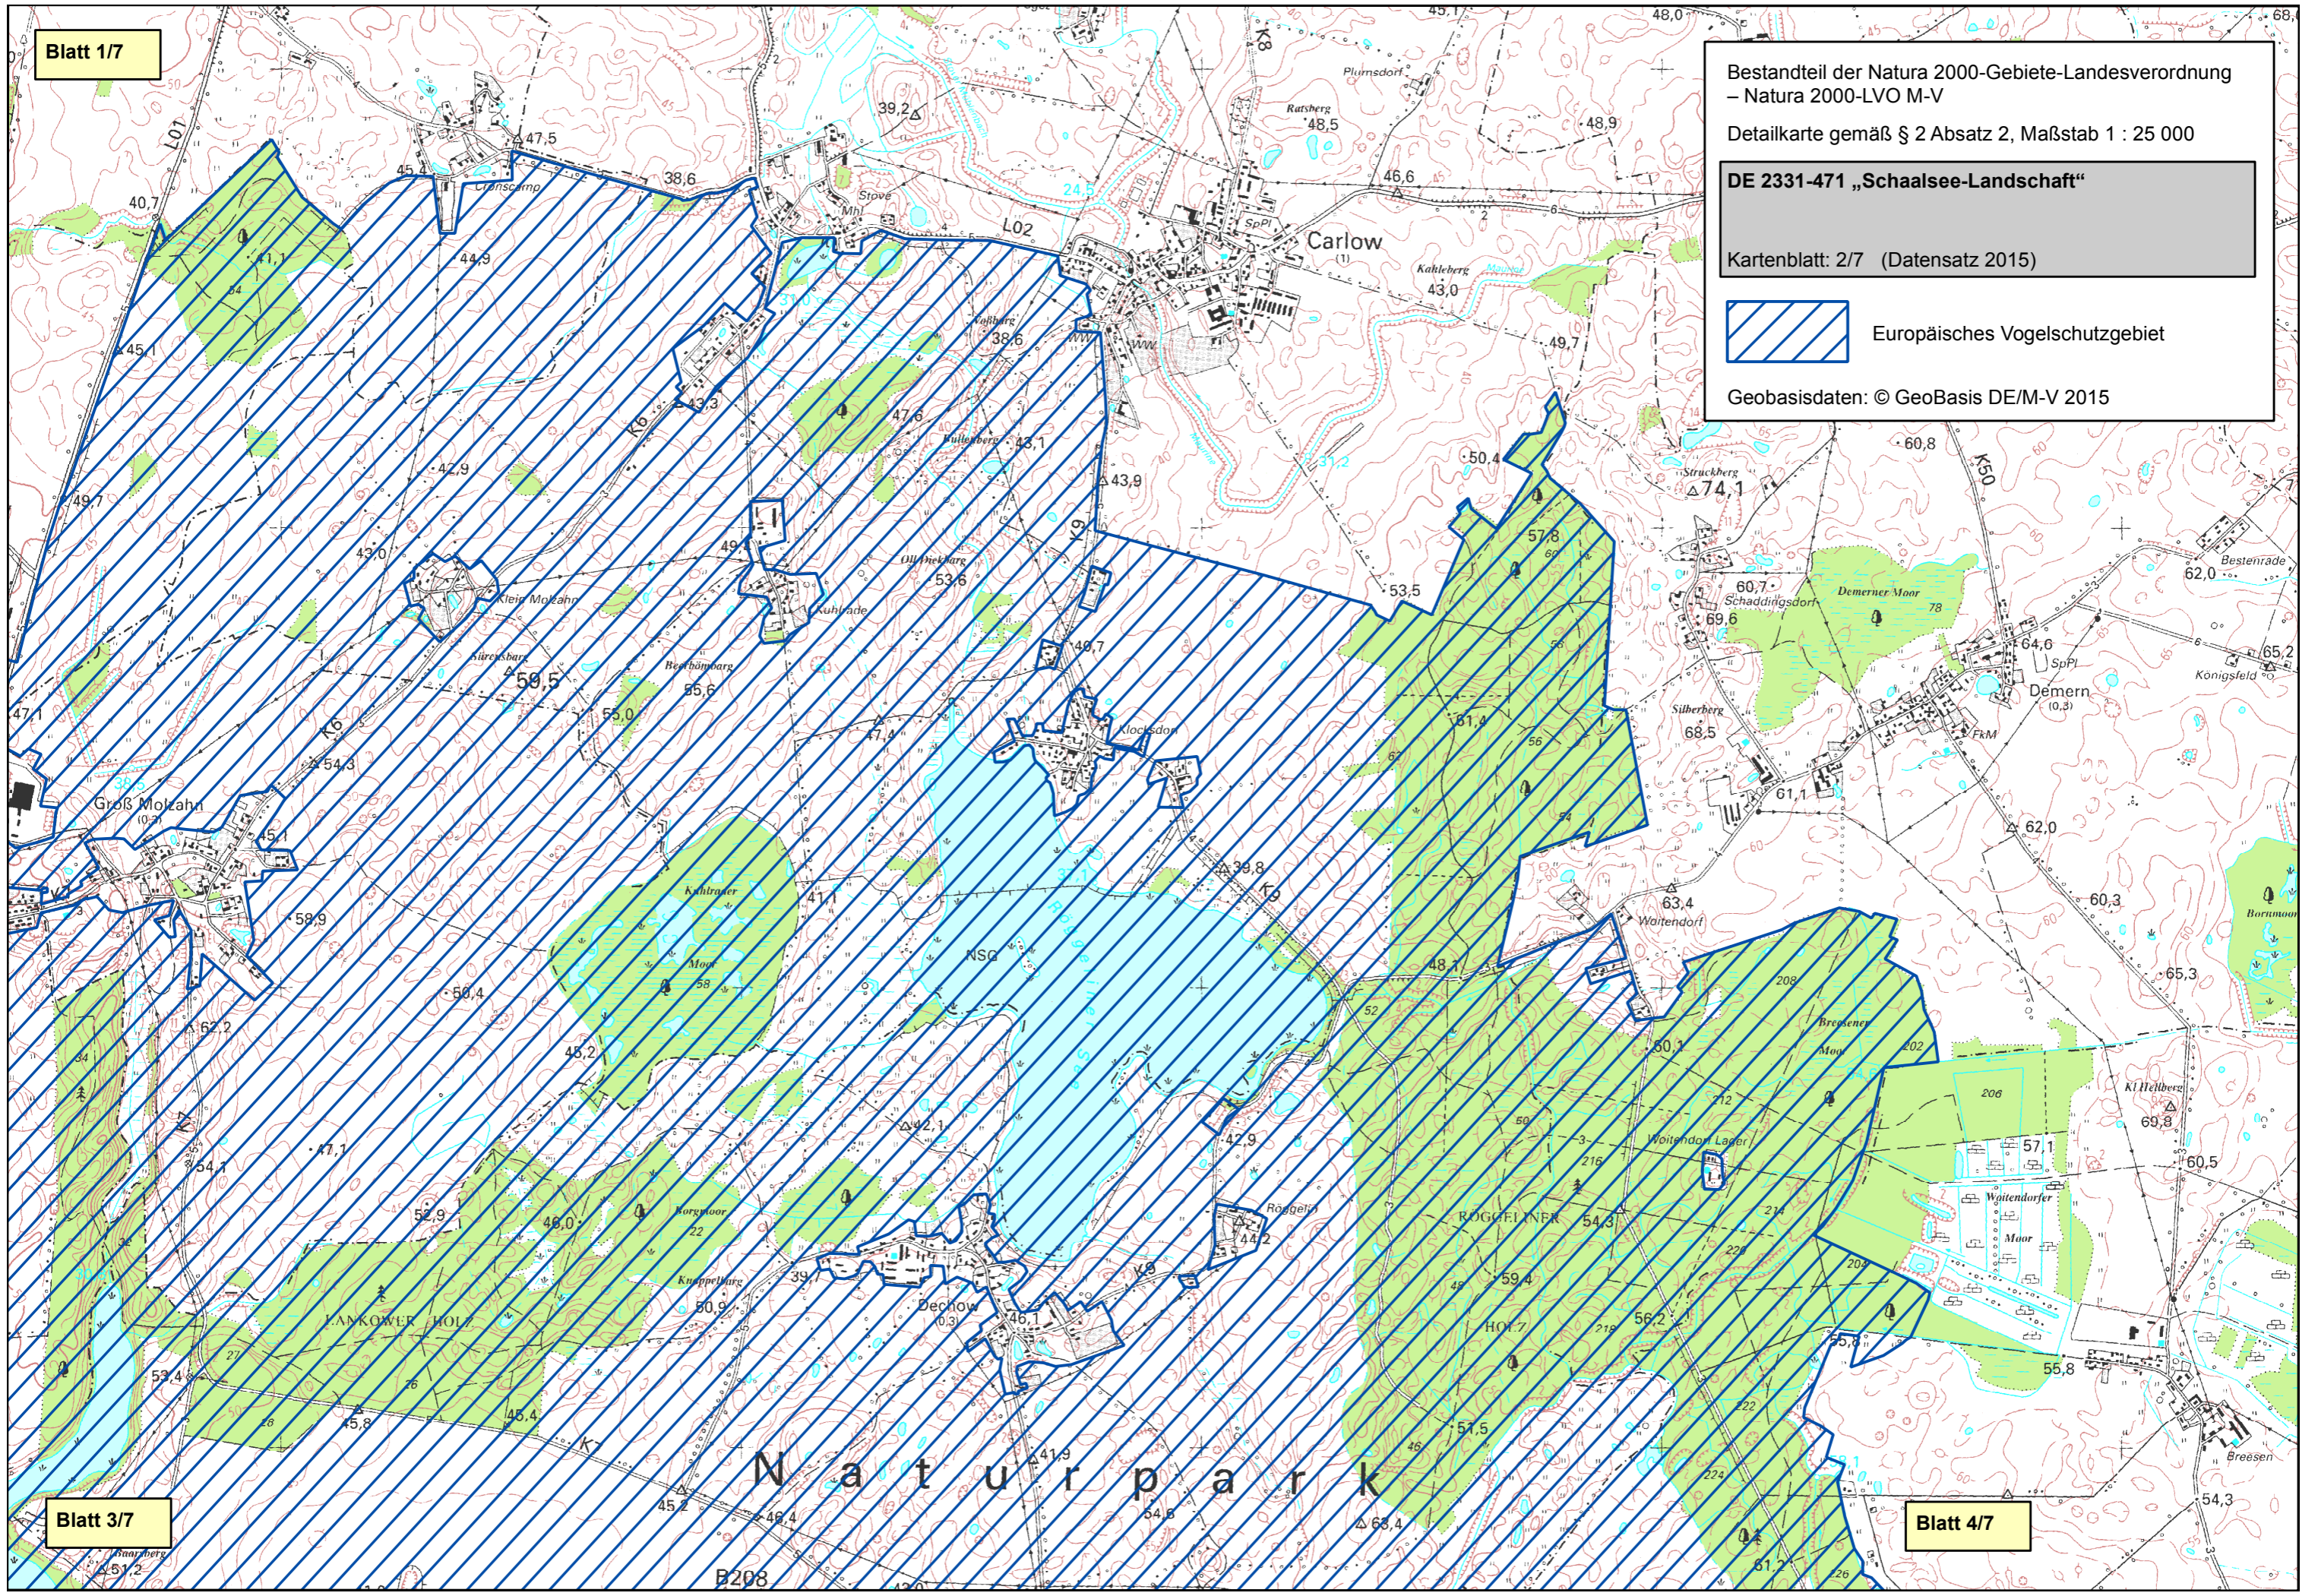

Blatt 1/7

Bestandteil der Natura 2000-Gebiete-Landesverordnung
 – Natura 2000-LVO M-V
 Detailkarte gemäß § 2 Absatz 2, Maßstab 1 : 25 000
DE 2331-471 „Schaalsee-Landschaft“
 Kartenblatt: 2/7 (Datensatz 2015)

 Europäisches Vogelschutzgebiet

Geobasisdaten: © GeoBasis DE/M-V 2015

Blatt 3/7

Blatt 4/7

Naturpark