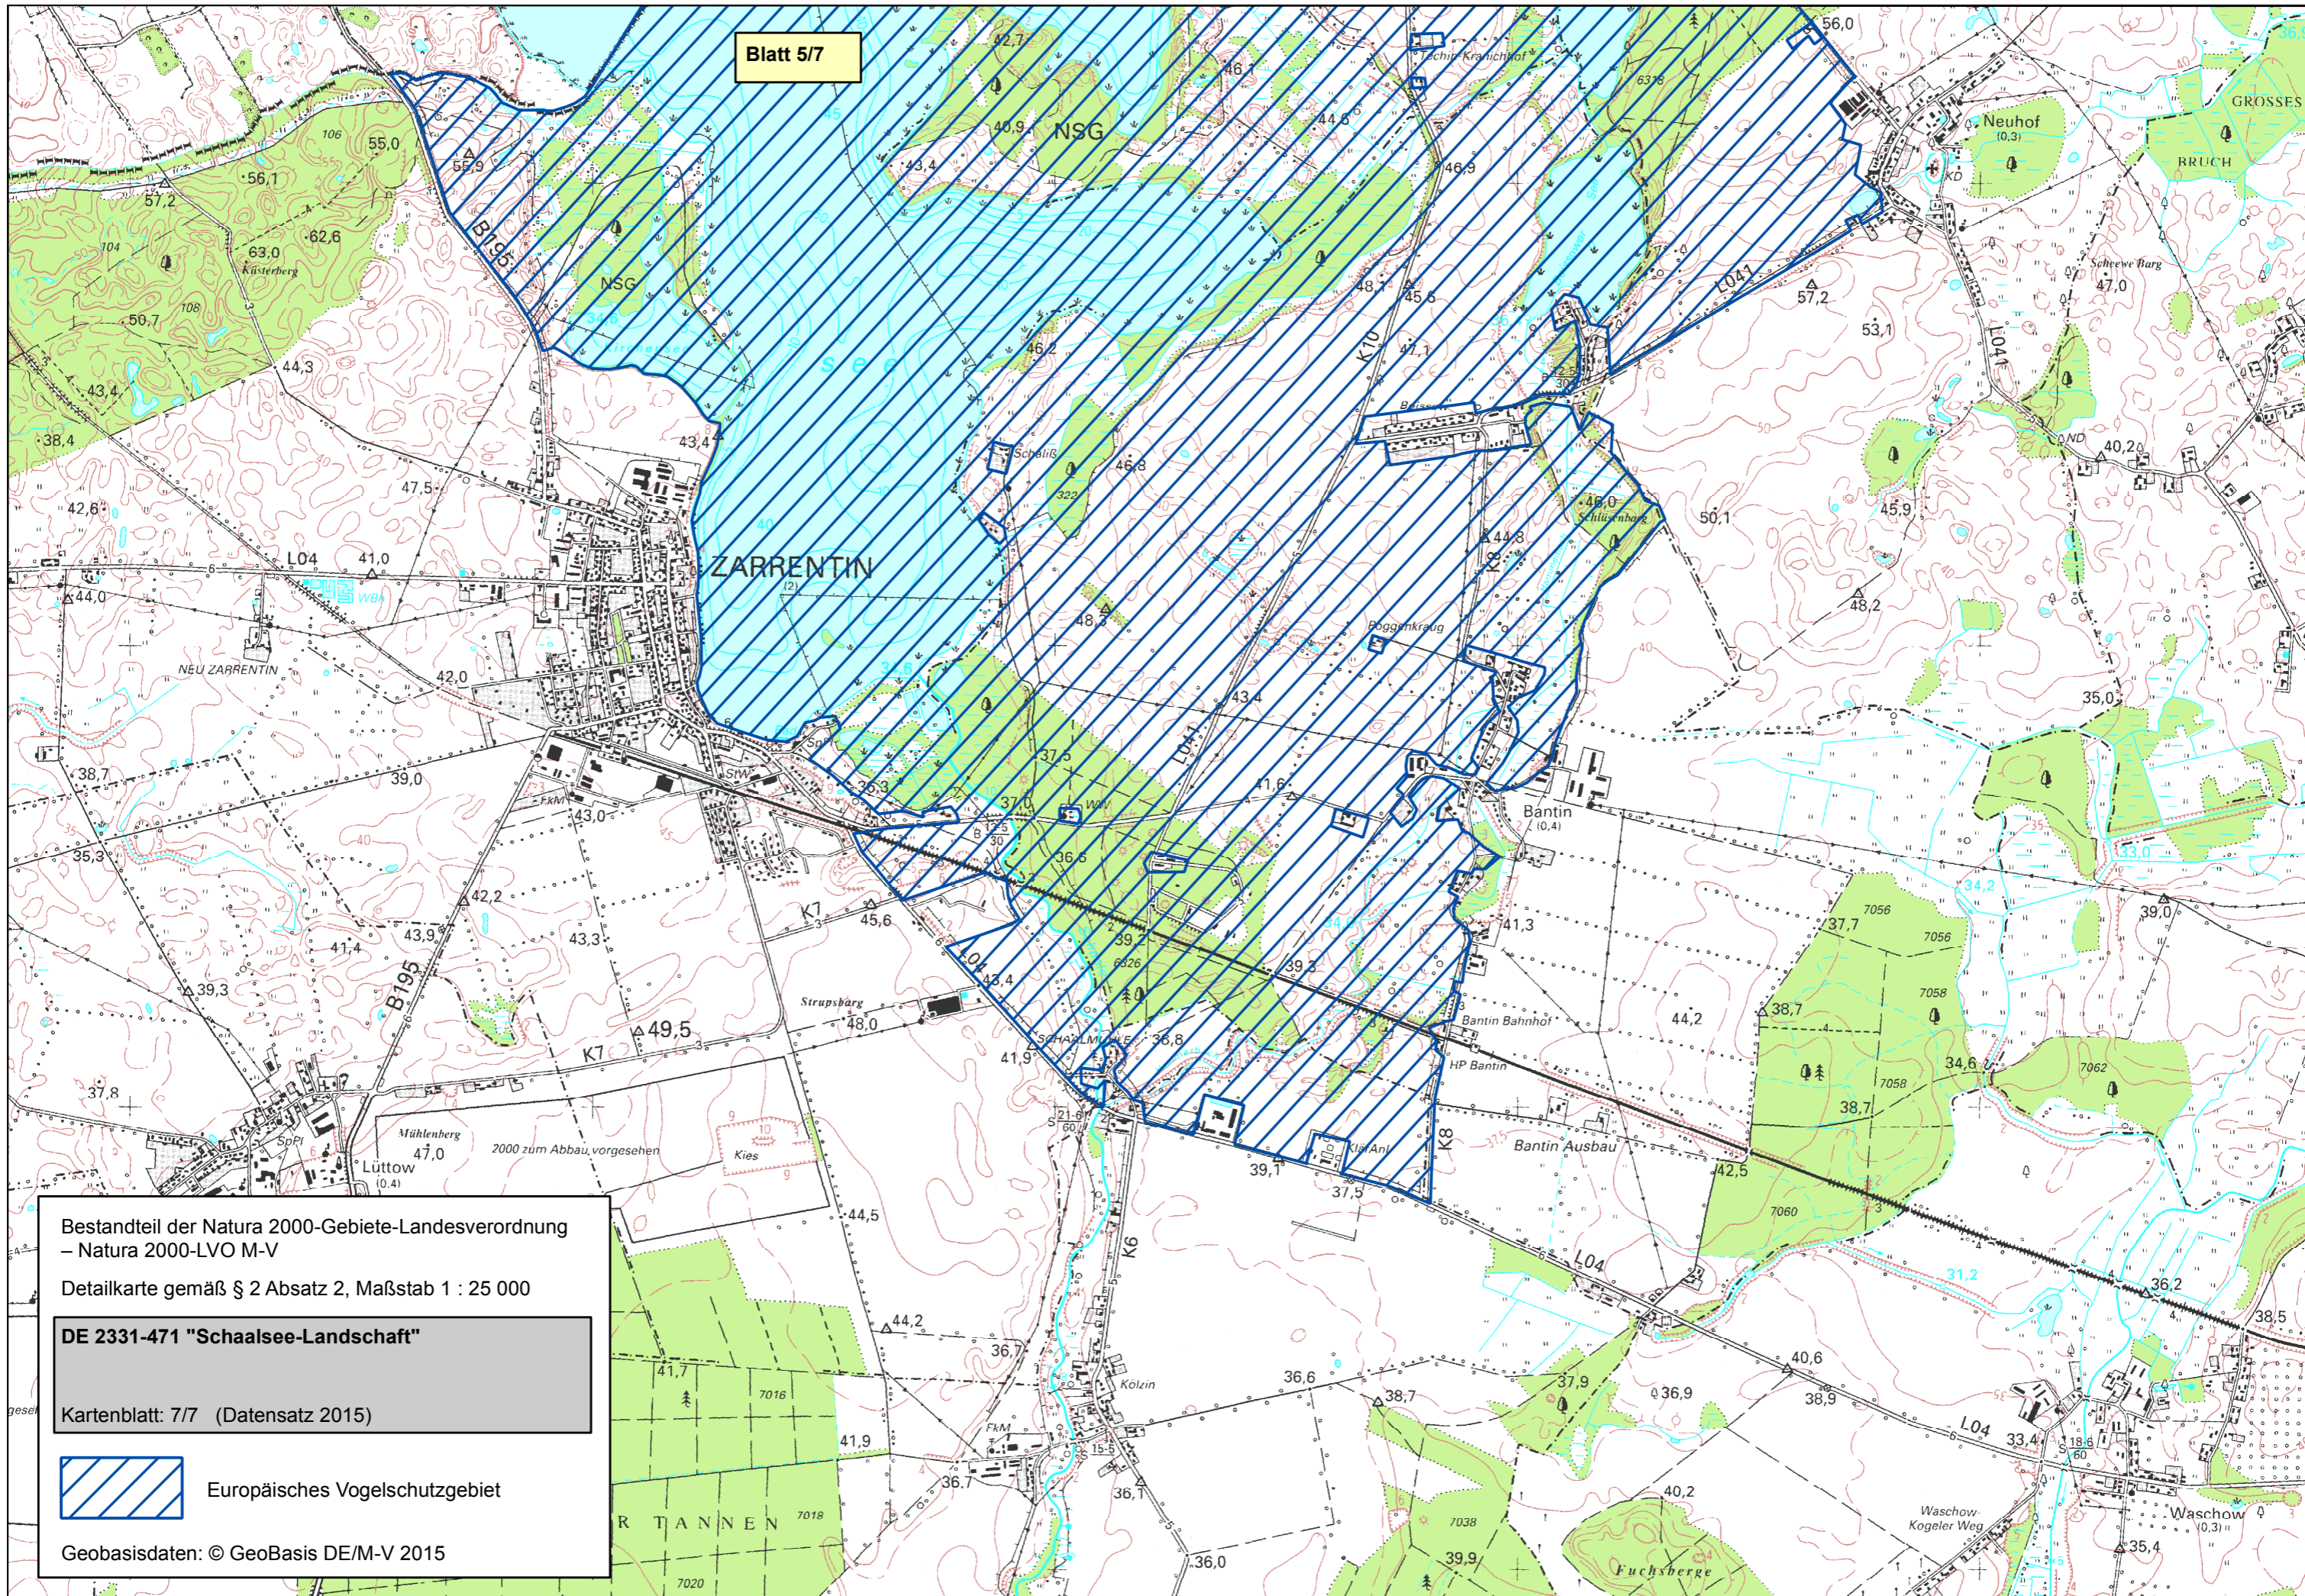

Blatt 5/7

Bestandteil der Natura 2000-Gebiete-Landesverordnung
 – Natura 2000-LVO M-V
 Detailkarte gemäß § 2 Absatz 2, Maßstab 1 : 25 000

DE 2331-471 "Schaalsee-Landschaft"

Kartenblatt: 7/7 (Datensatz 2015)

 Europäisches Vogelschutzgebiet

Geobasisdaten: © GeoBasis DE/M-V 2015