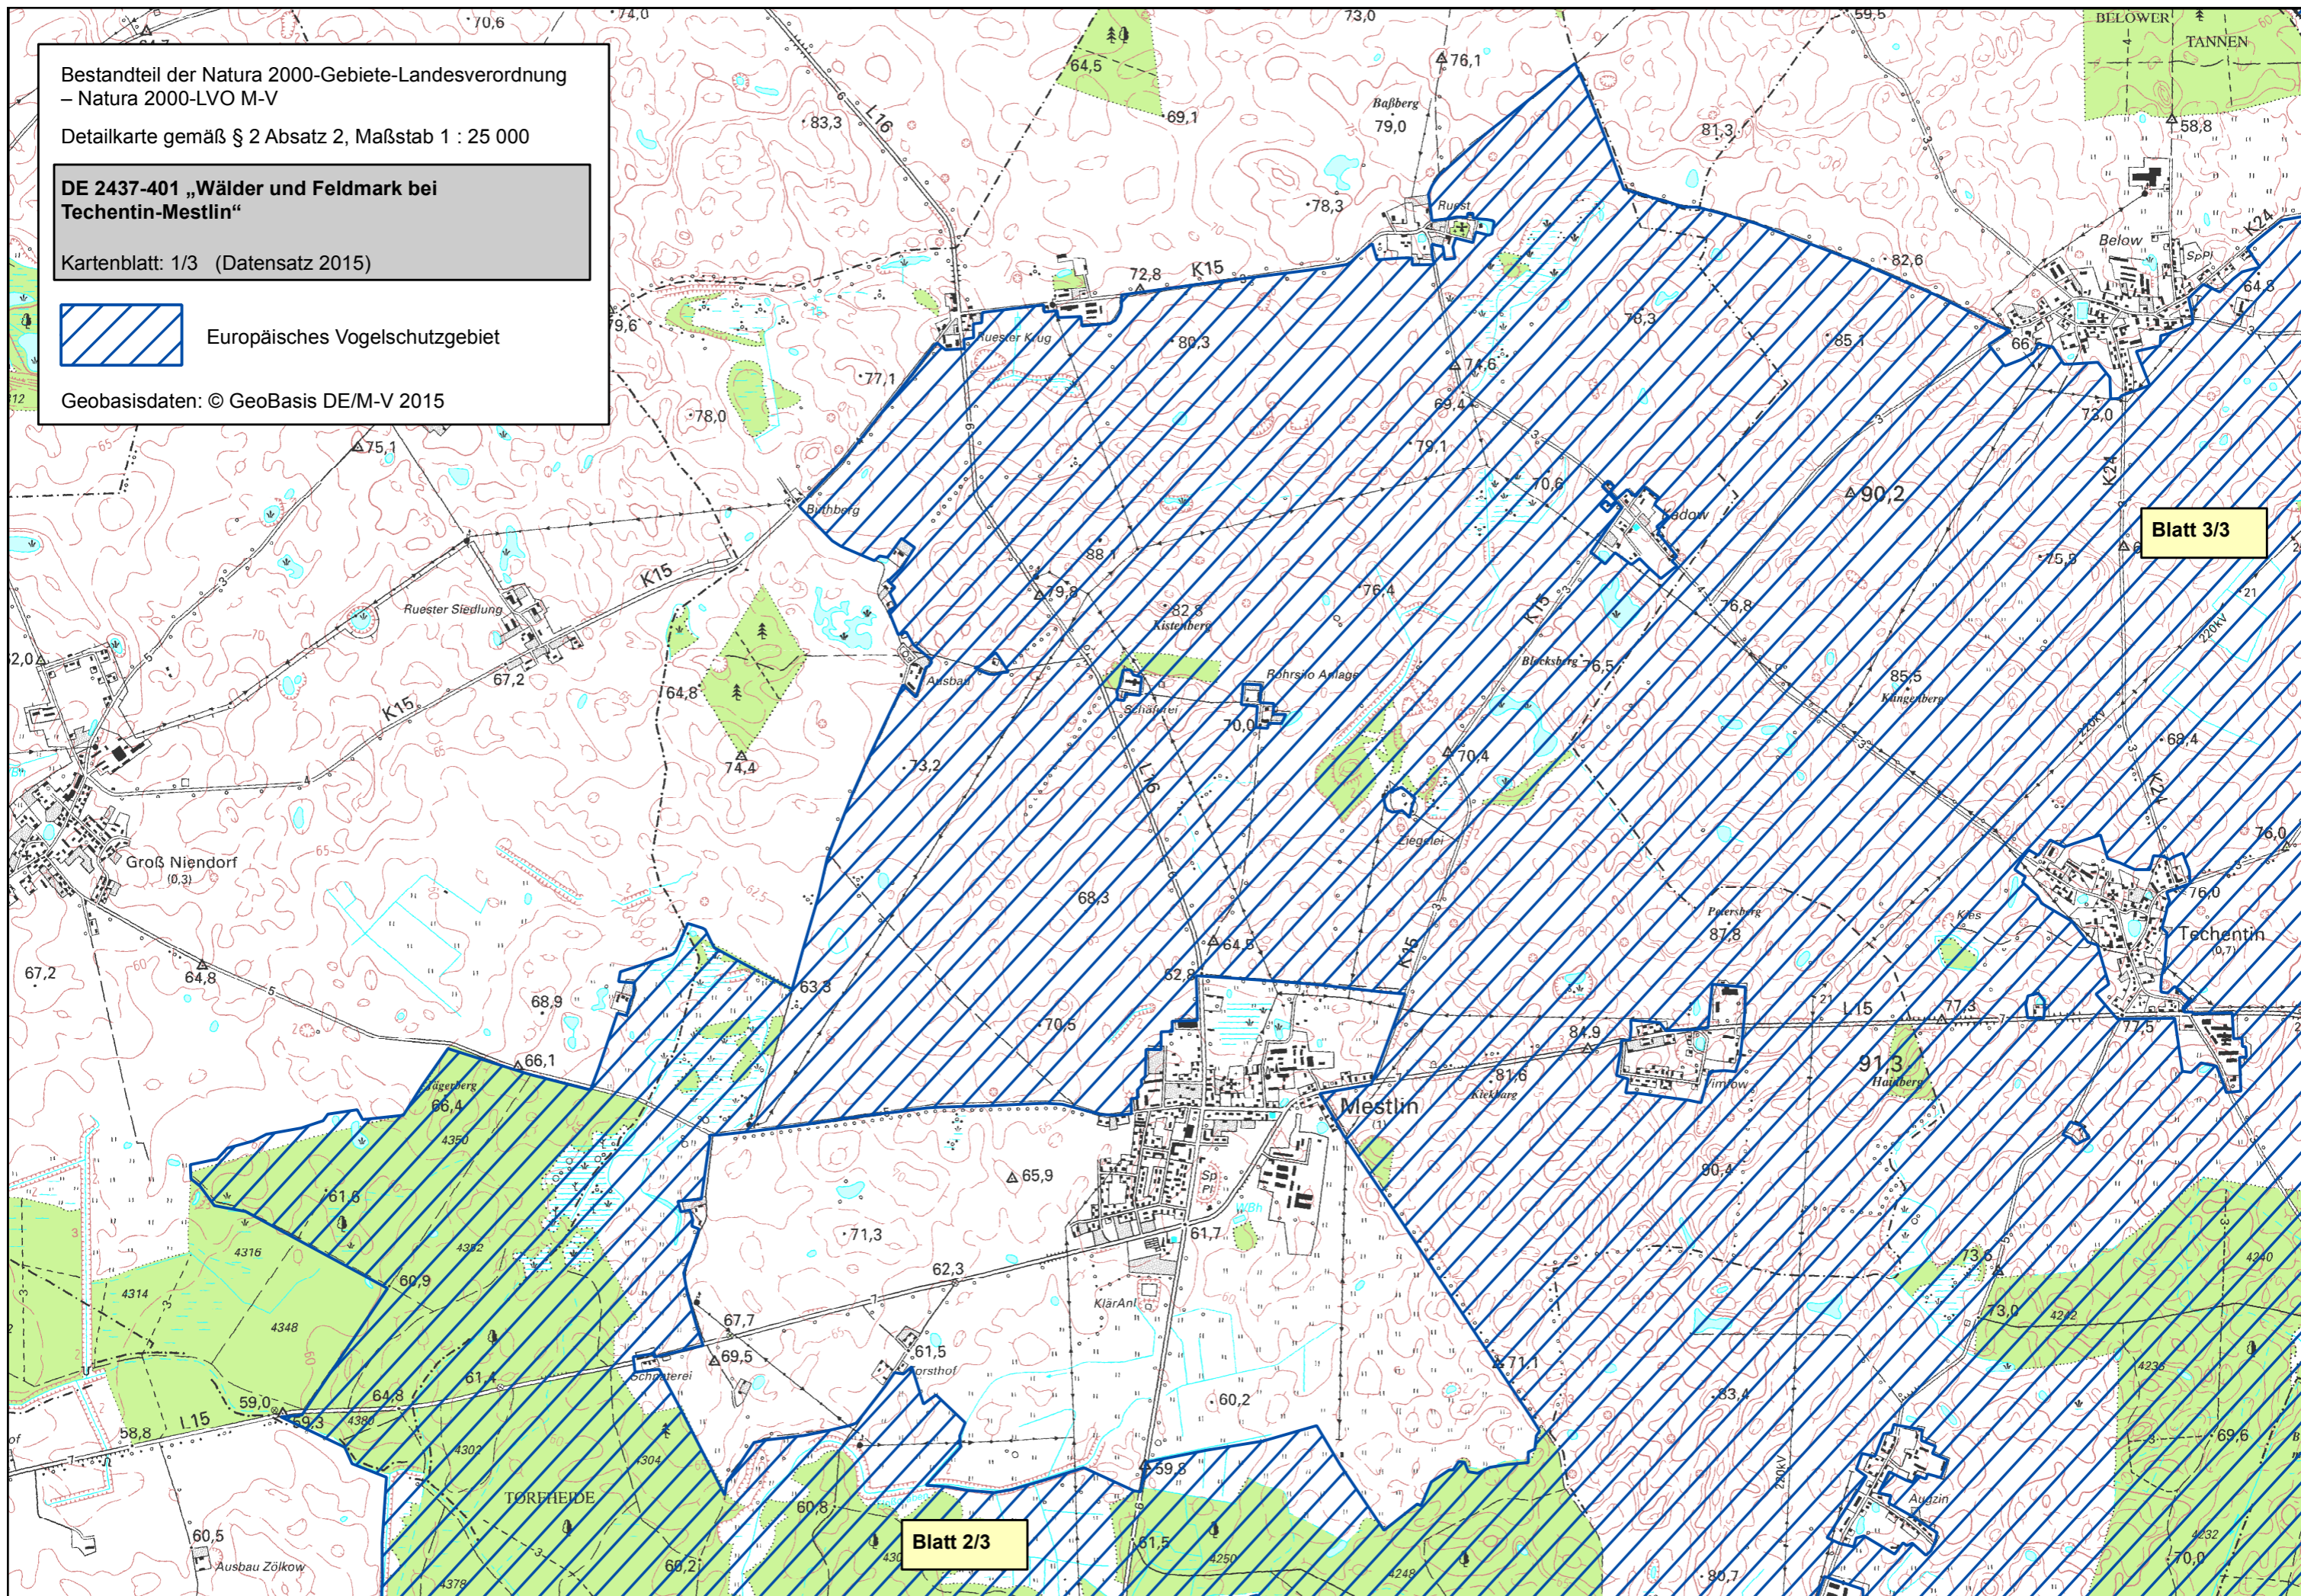

Bestandteil der Natura 2000-Gebiete-Landesverordnung
– Natura 2000-LVO M-V

Detailkarte gemäß § 2 Absatz 2, Maßstab 1 : 25 000

**DE 2437-401 „Wälder und Feldmark bei
Techentin-Mestlin“**

Kartenblatt: 1/3 (Datensatz 2015)

 Europäisches Vogelschutzgebiet

Geobasisdaten: © GeoBasis DE/M-V 2015

Blatt 3/3

Blatt 2/3