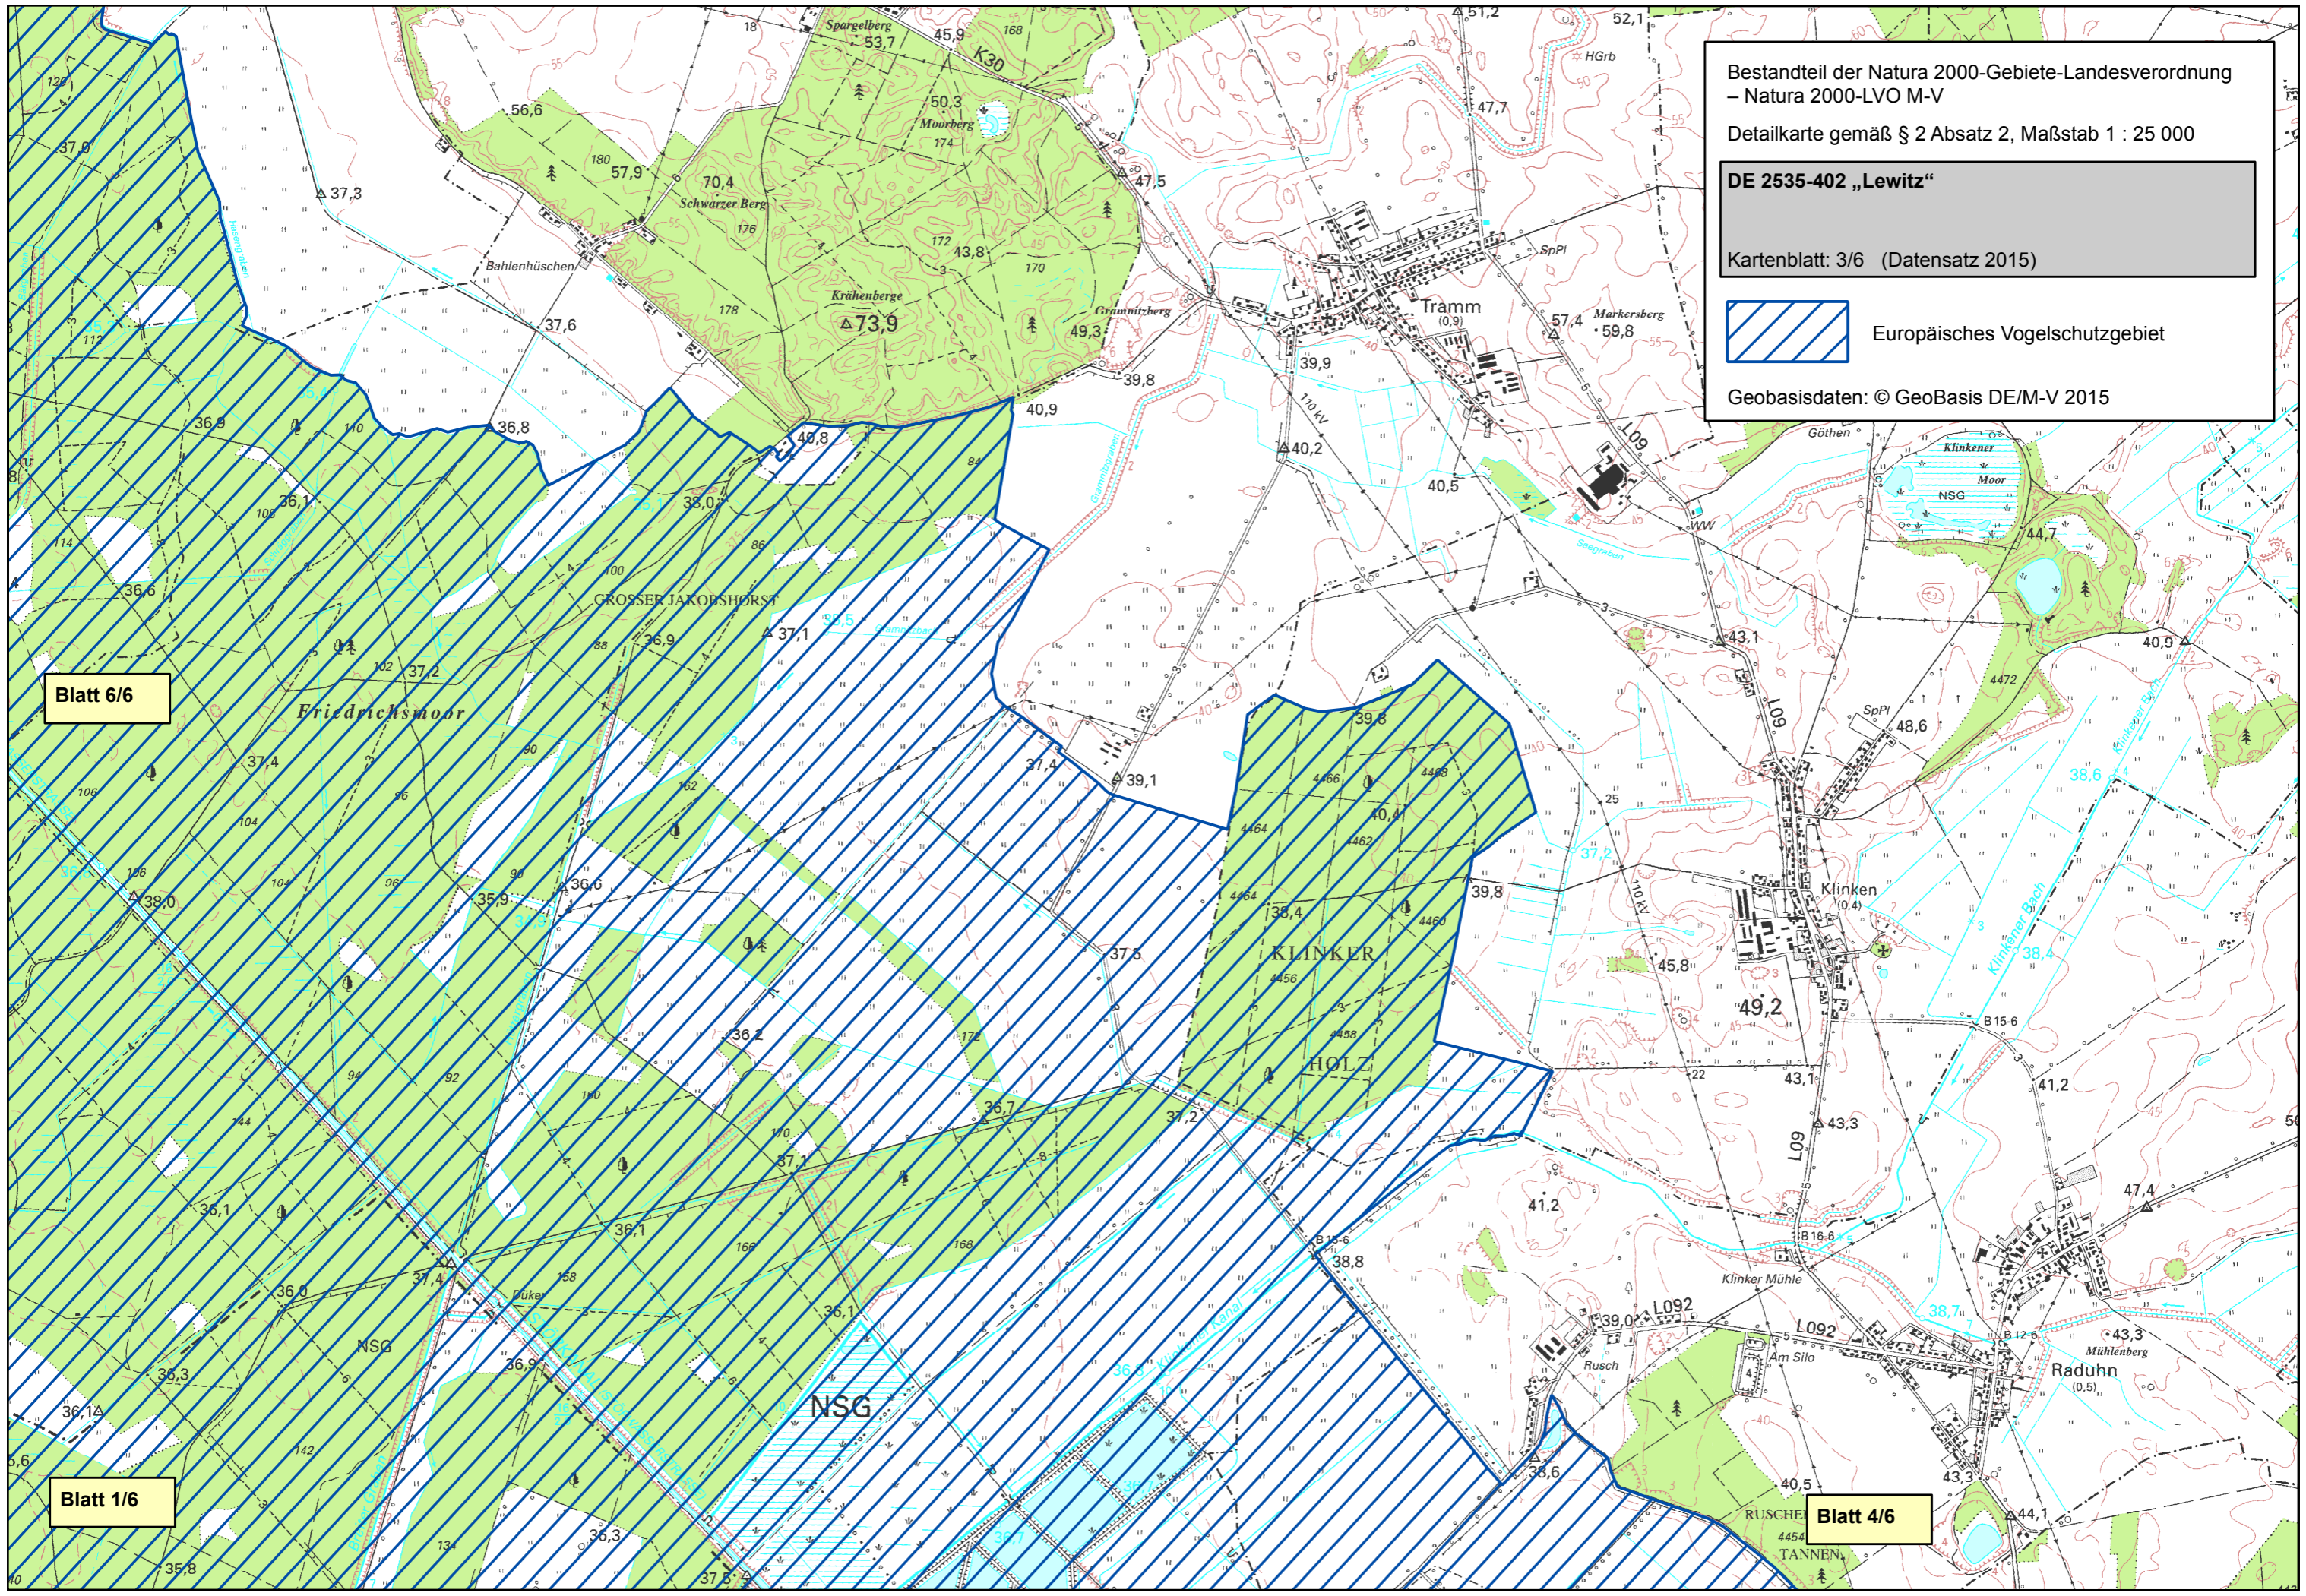

Bestandteil der Natura 2000-Gebiete-Landesverordnung  
– Natura 2000-LVO M-V  
Detailkarte gemäß § 2 Absatz 2, Maßstab 1 : 25 000  
**DE 2535-402 „Lewitz“**  
Kartenblatt: 3/6 (Datensatz 2015)  
 Europäisches Vogelschutzgebiet  
Geobasisdaten: © GeoBasis DE/M-V 2015

Blatt 6/6

Blatt 1/6

Blatt 4/6