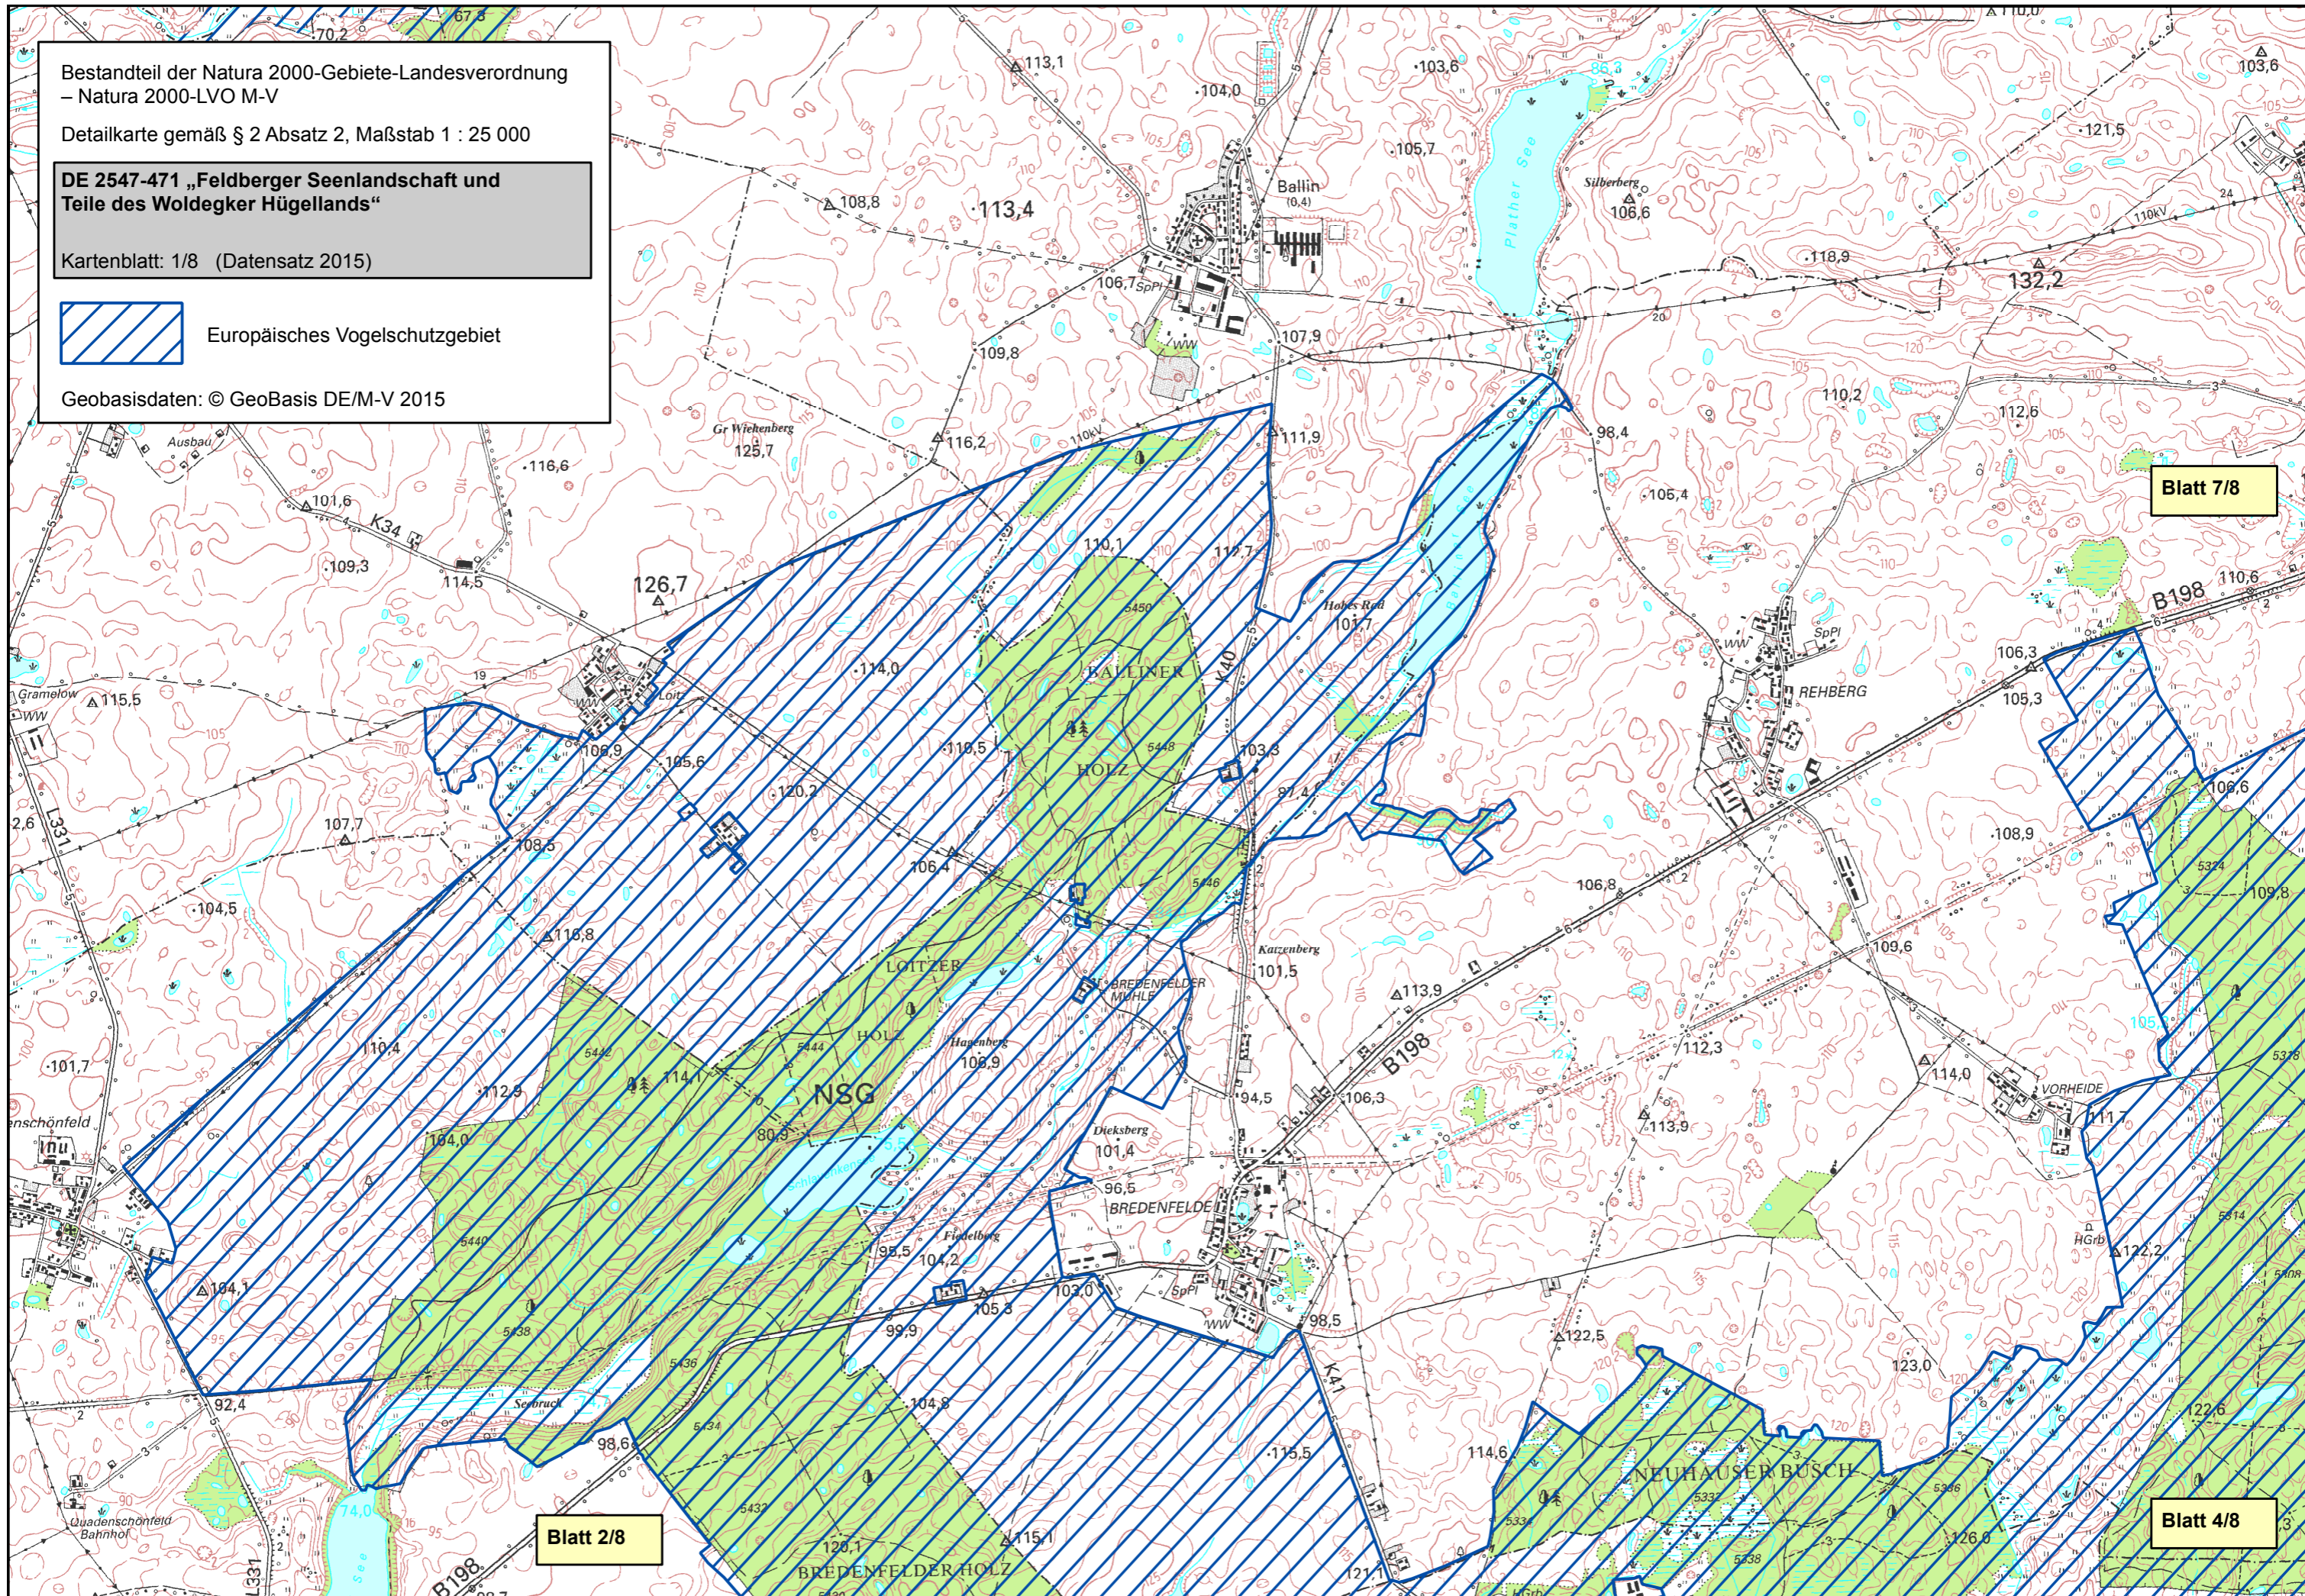

Bestandteil der Natura 2000-Gebiete-Landesverordnung
– Natura 2000-LVO M-V

Detailkarte gemäß § 2 Absatz 2, Maßstab 1 : 25 000

**DE 2547-471 „Feldberger Seenlandschaft und
Teile des Woldegker Hügellands“**

Kartenblatt: 1/8 (Datensatz 2015)

 Europäisches Vogelschutzgebiet

Geobasisdaten: © GeoBasis DE/M-V 2015

Blatt 7/8

Blatt 2/8

Blatt 4/8