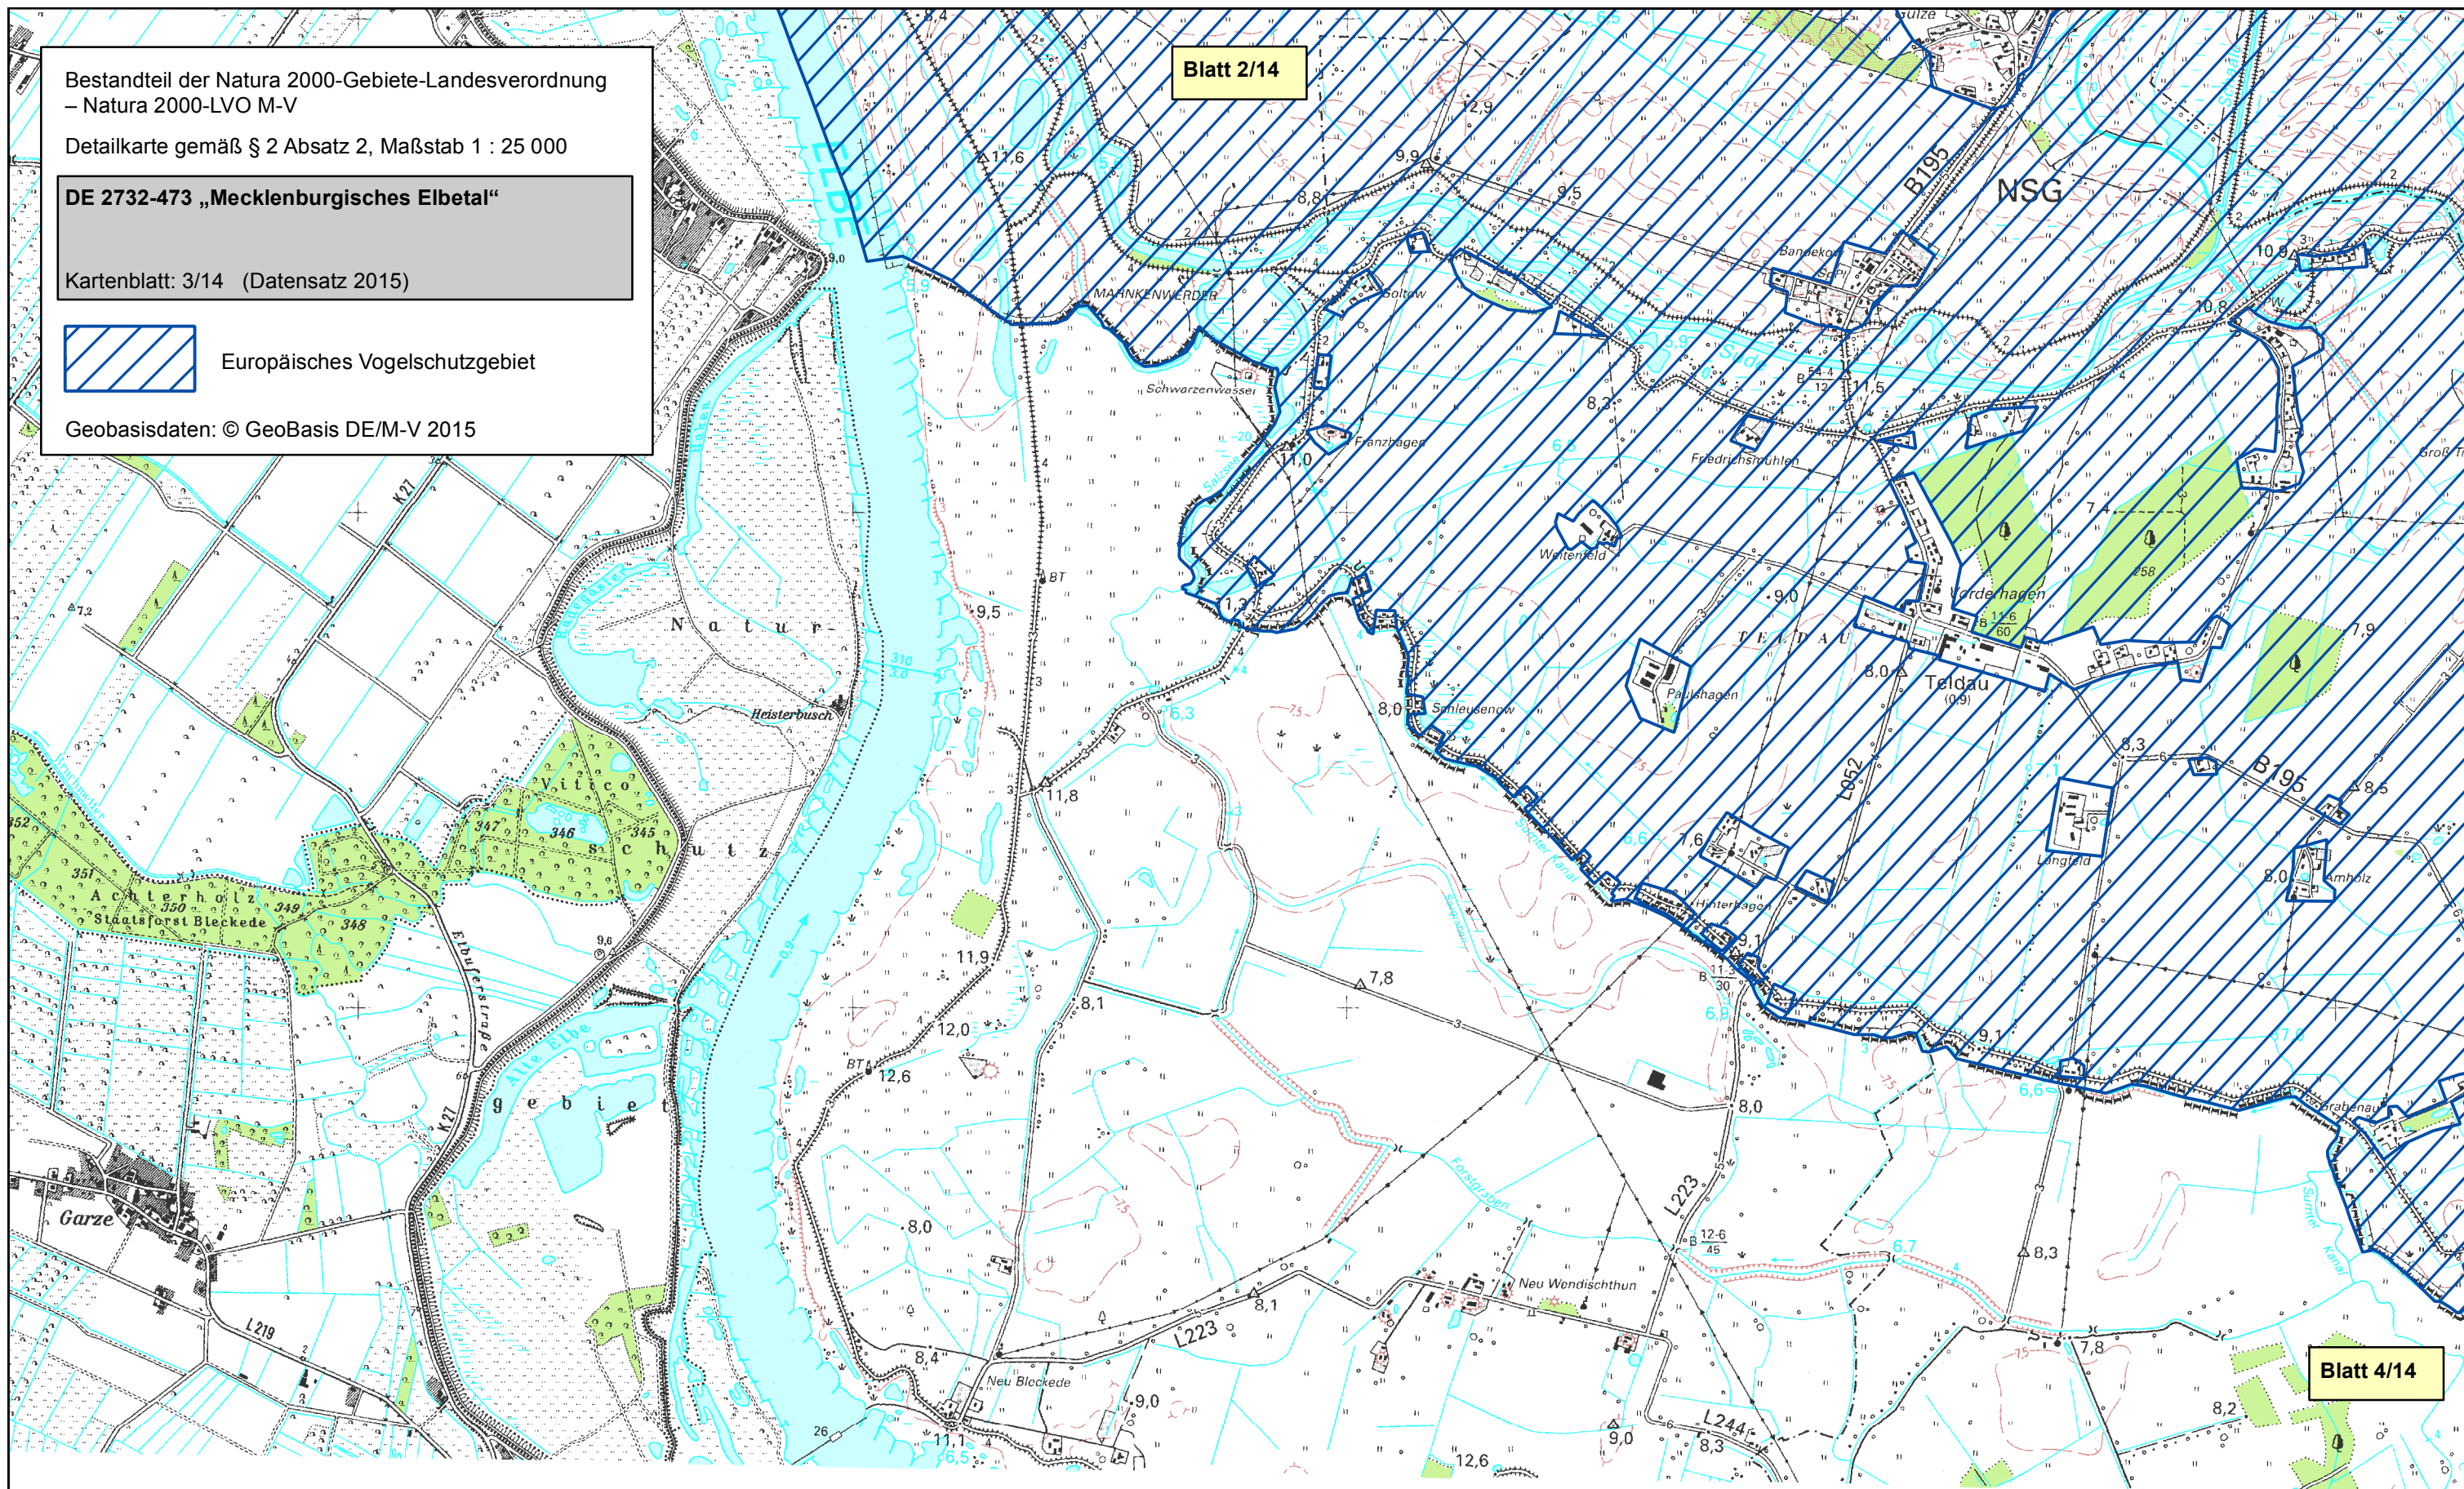

Bestandteil der Natura 2000-Gebiete-Landesverordnung
– Natura 2000-LVO M-V

Detailkarte gemäß § 2 Absatz 2, Maßstab 1 : 25 000

DE 2732-473 „Mecklenburgisches Elbetal“

Kartenblatt: 3/14 (Datensatz 2015)

 Europäisches Vogelschutzgebiet

Geobasisdaten: © GeoBasis DE/M-V 2015

Blatt 2/14

Blatt 4/14