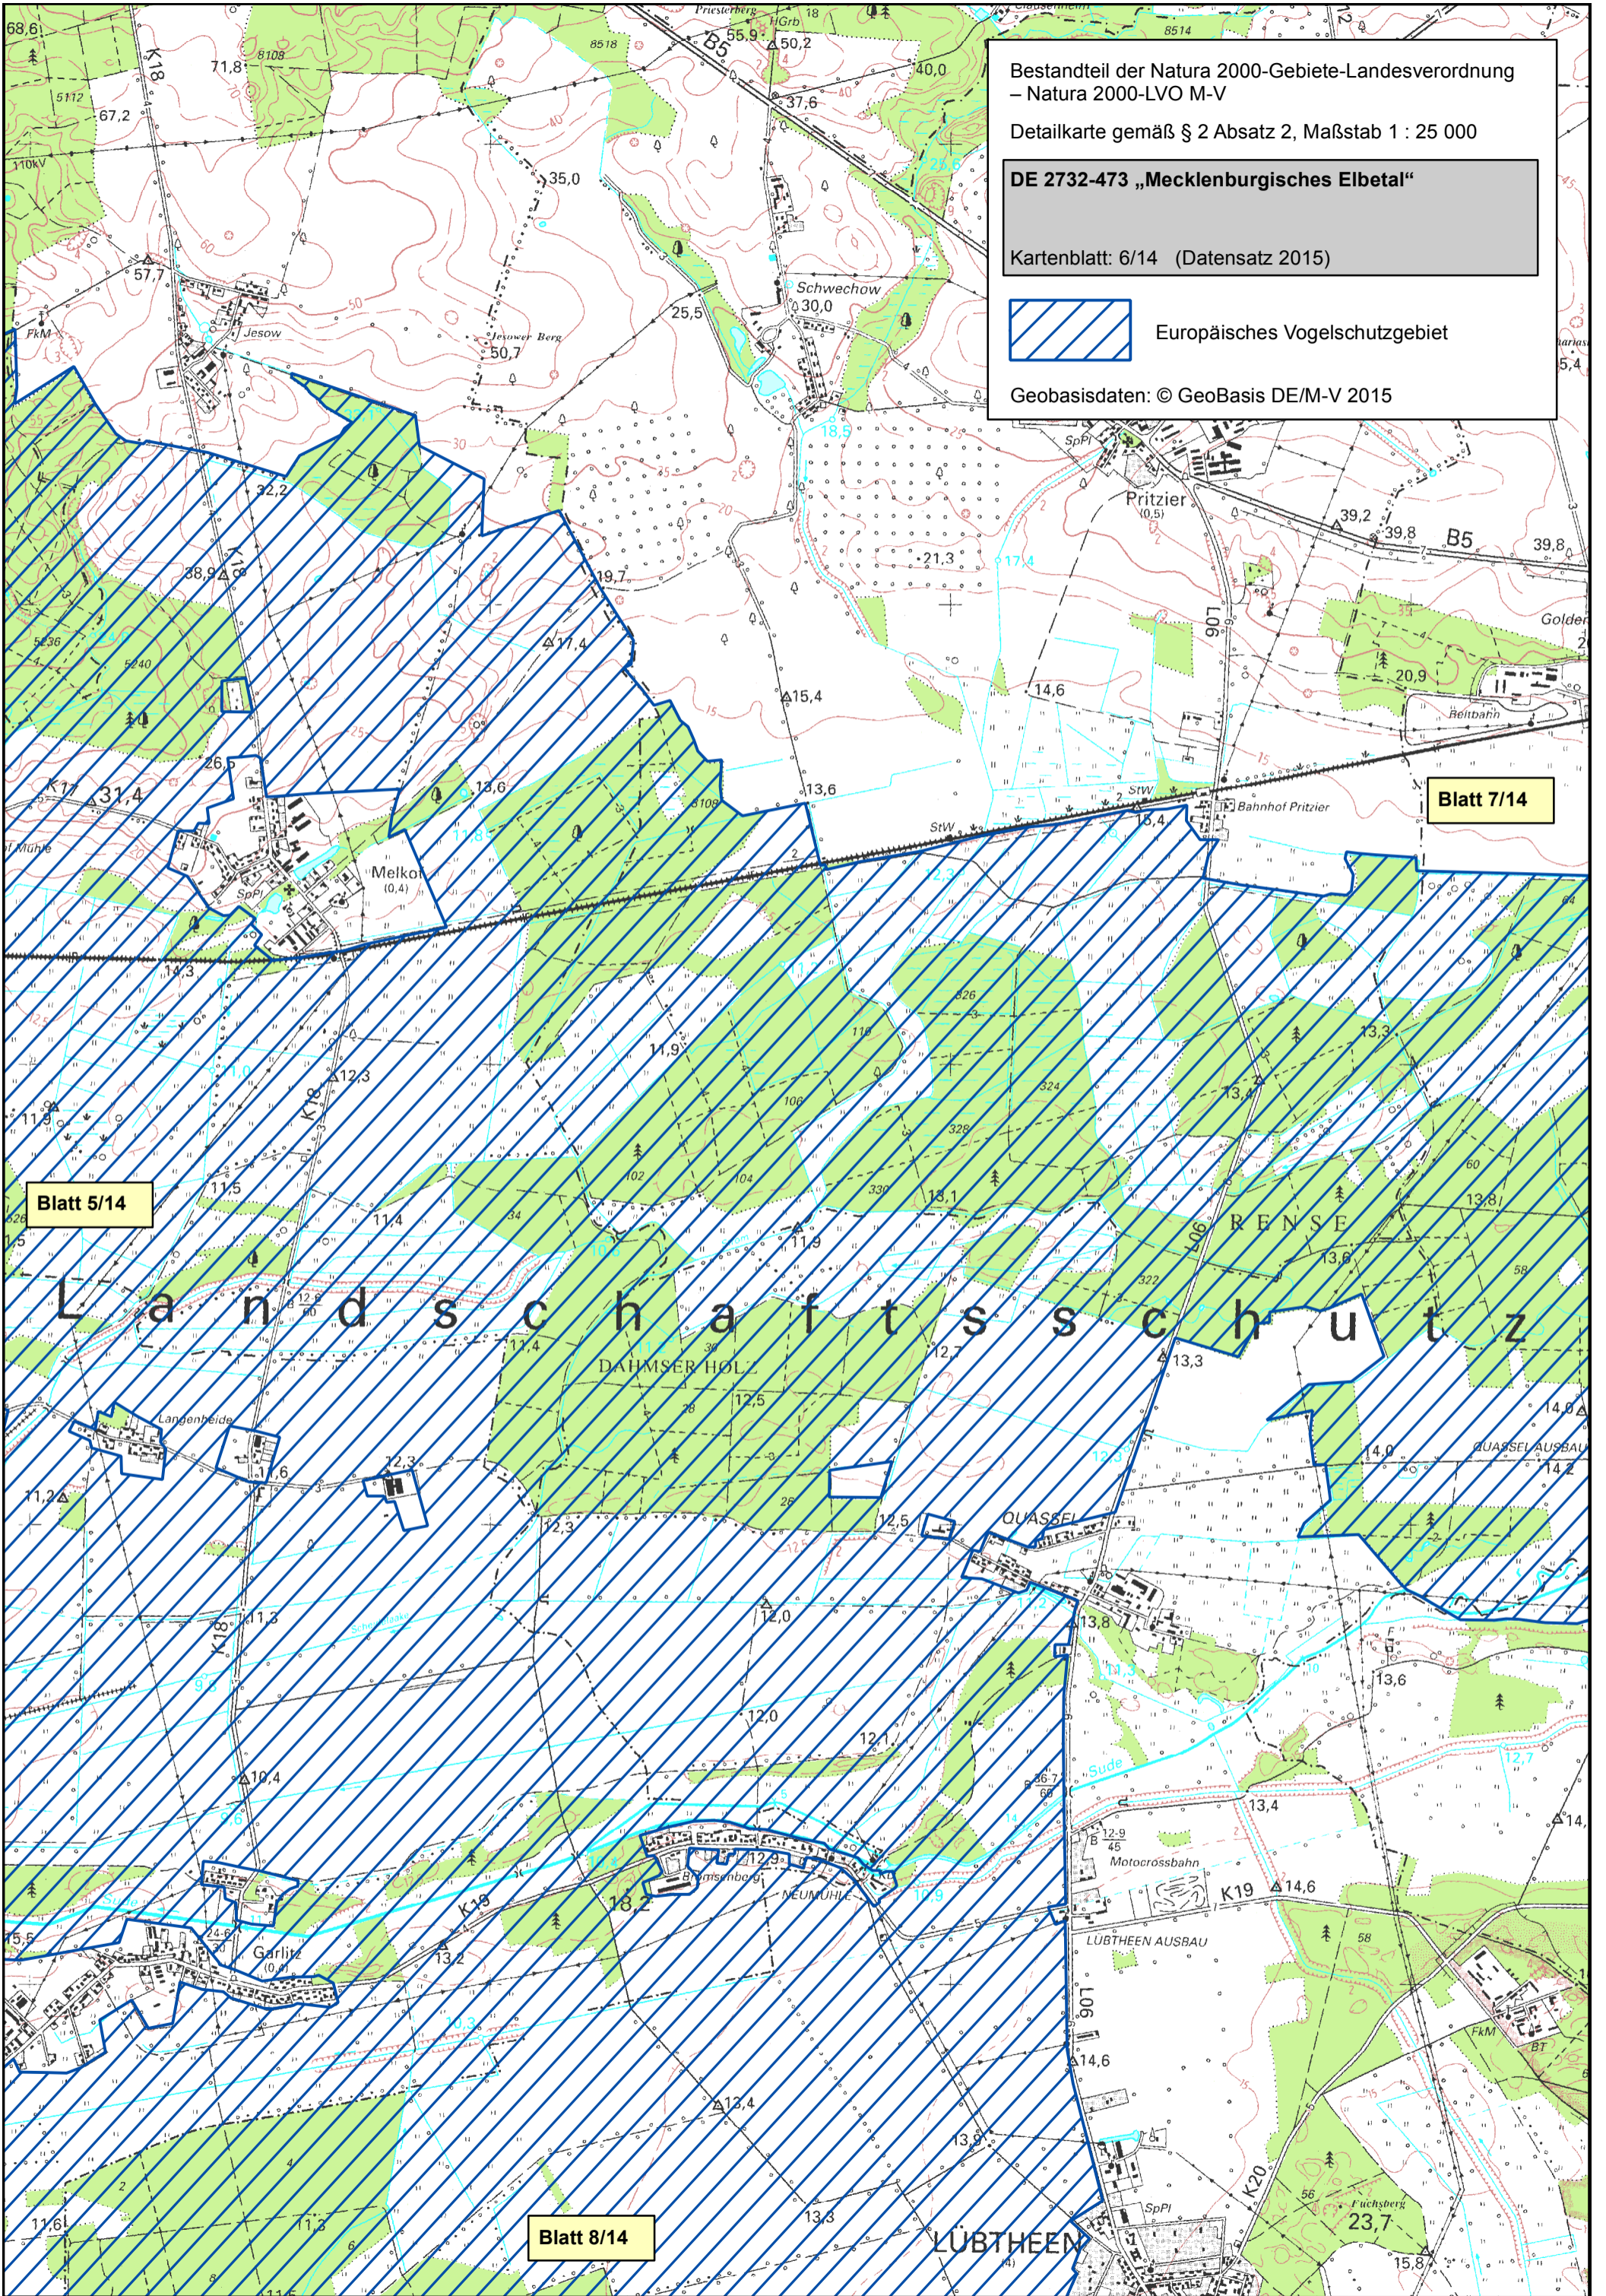

Bestandteil der Natura 2000-Gebiete-Landesverordnung
– Natura 2000-LVO M-V

Detailkarte gemäß § 2 Absatz 2, Maßstab 1 : 25 000

DE 2732-473 „Mecklenburgisches Elbetal“

Kartenblatt: 6/14 (Datensatz 2015)

Europäisches Vogelschutzgebiet

Geobasisdaten: © GeoBasis DE/M-V 2015

Blatt 5/14

Blatt 7/14

Blatt 8/14

Landschaftsschutz

DAHMSER HÖLZ

RENSE

QUASSEL

Garlitz

Neumühle

Lubtheen

LUBTHEEN