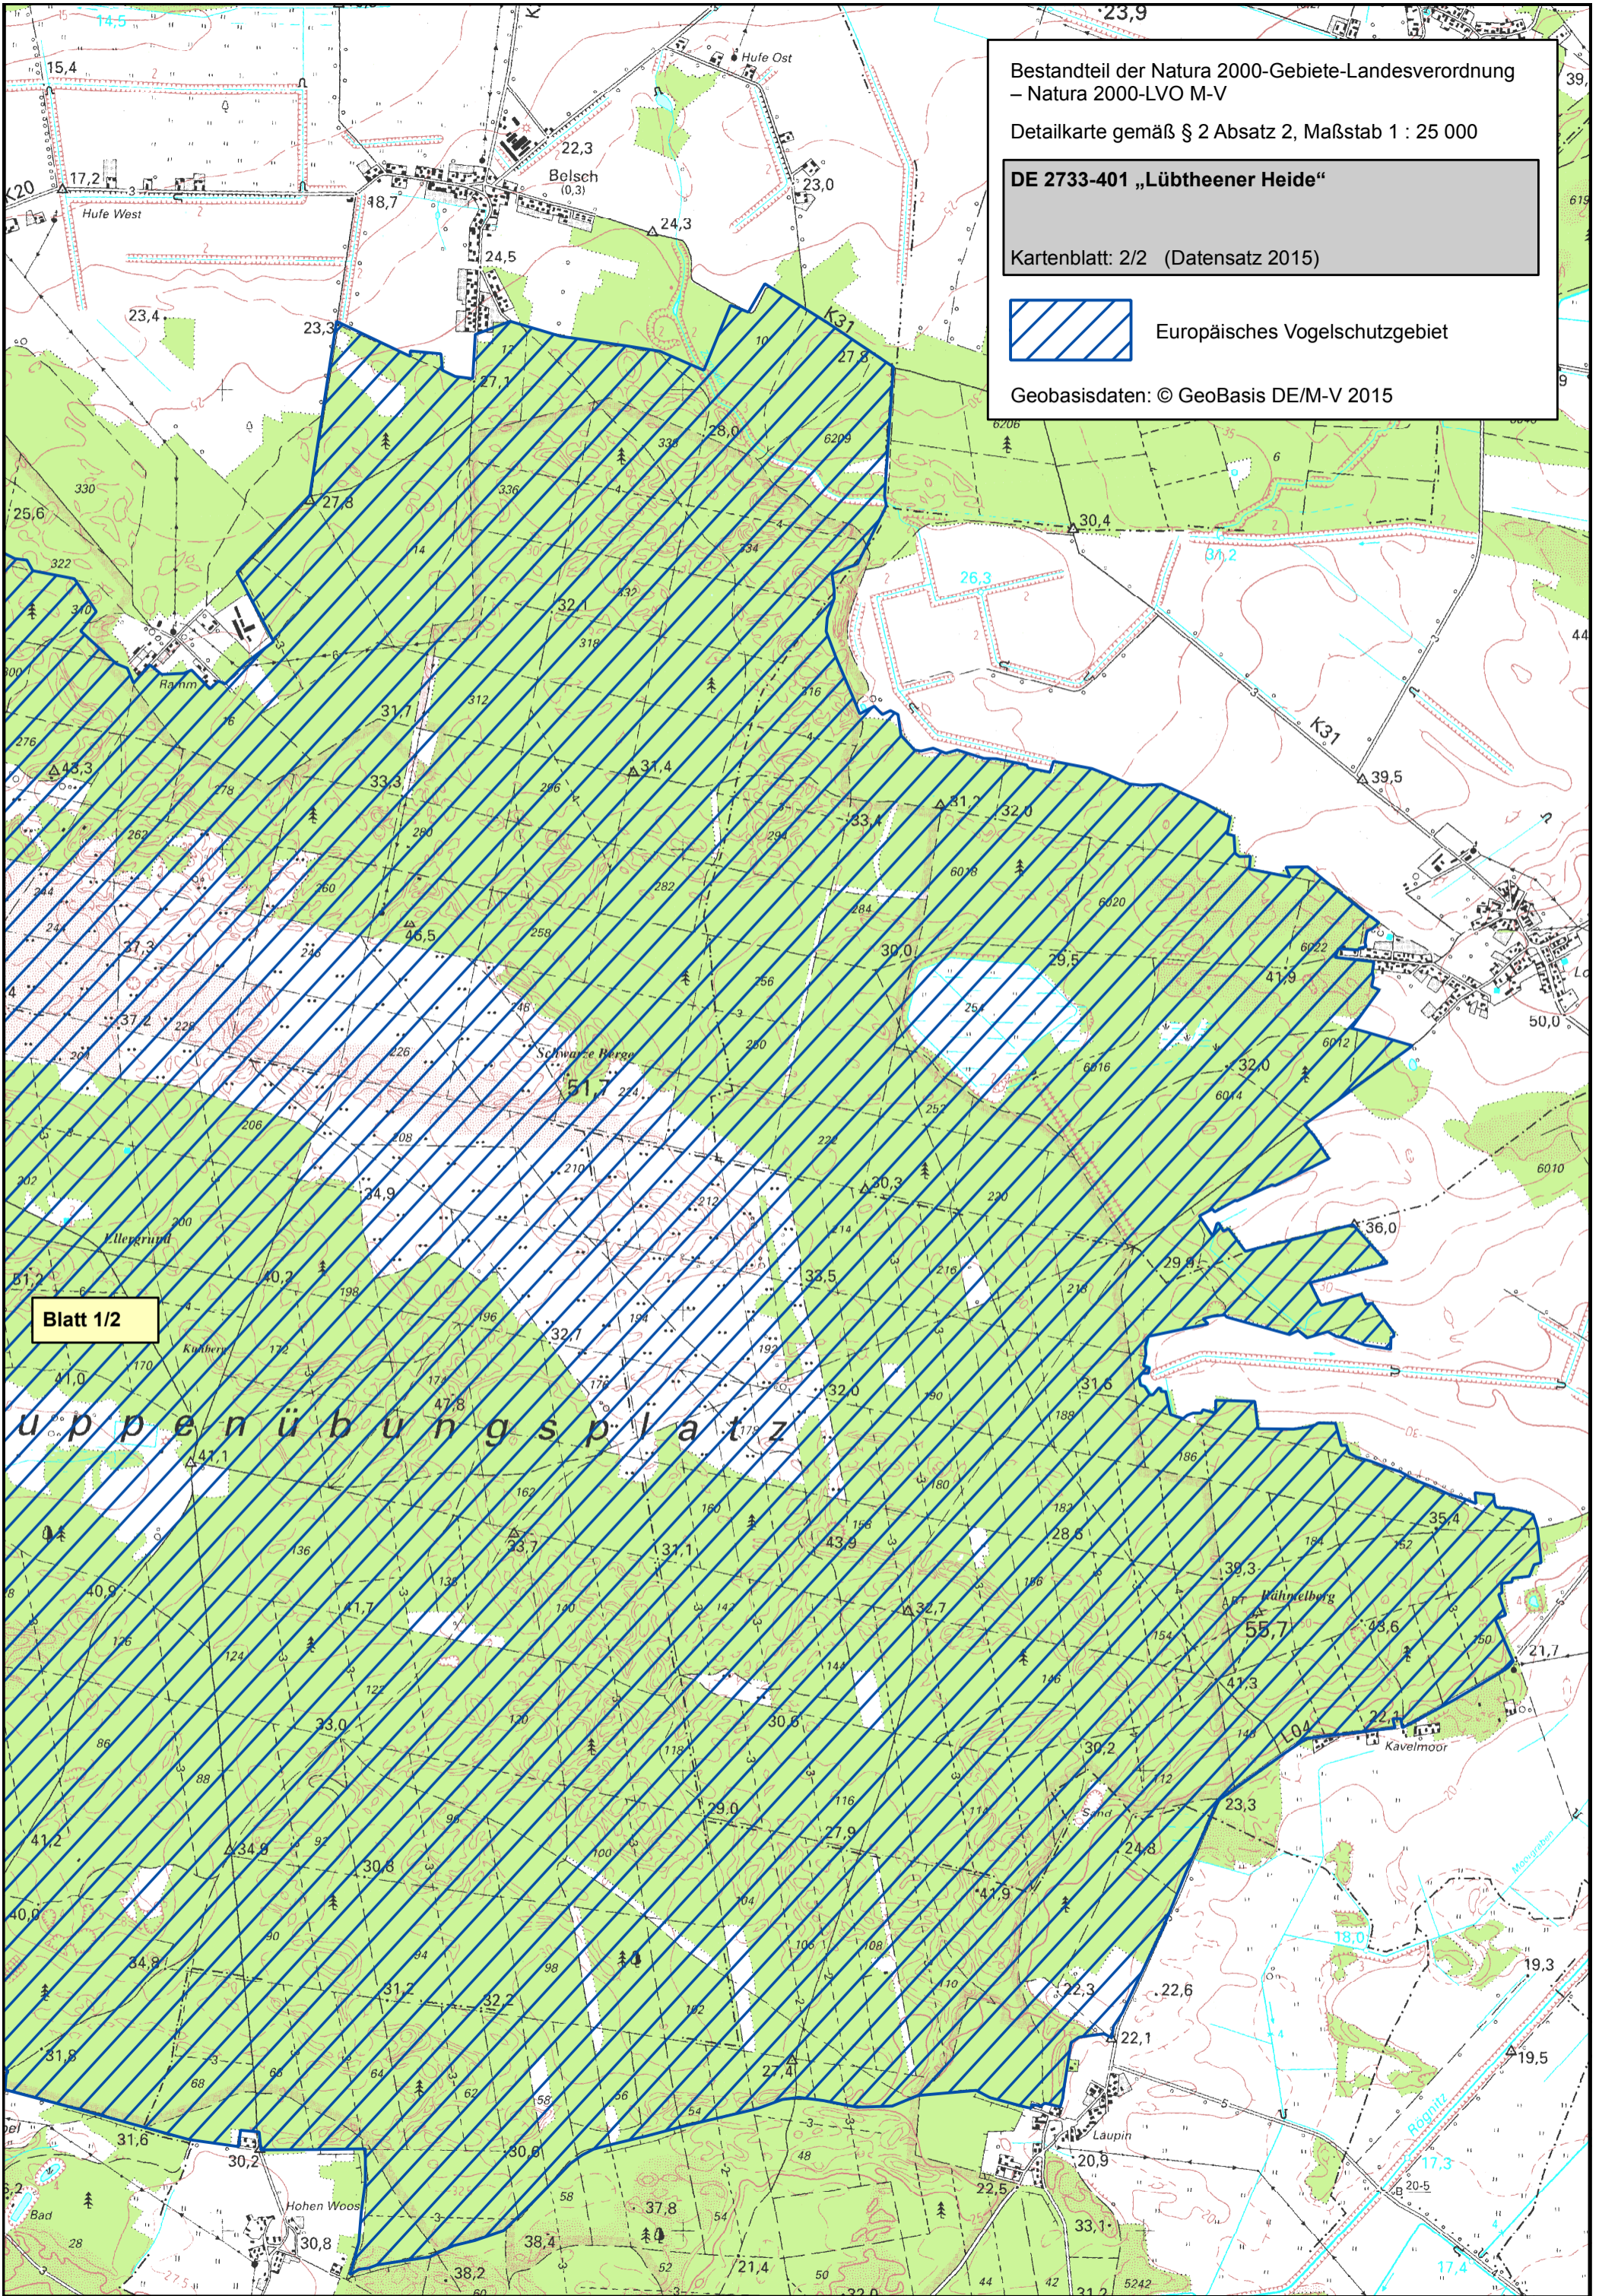

Bestandteil der Natura 2000-Gebiete-Landesverordnung  
– Natura 2000-LVO M-V

Detailkarte gemäß § 2 Absatz 2, Maßstab 1 : 25 000

**DE 2733-401 „Lübtheener Heide“**

Kartenblatt: 2/2 (Datensatz 2015)

Europäisches Vogelschutzgebiet

Geobasisdaten: © GeoBasis DE/M-V 2015

Blatt 1/2

u p p e n ü b u n g s p l a t z