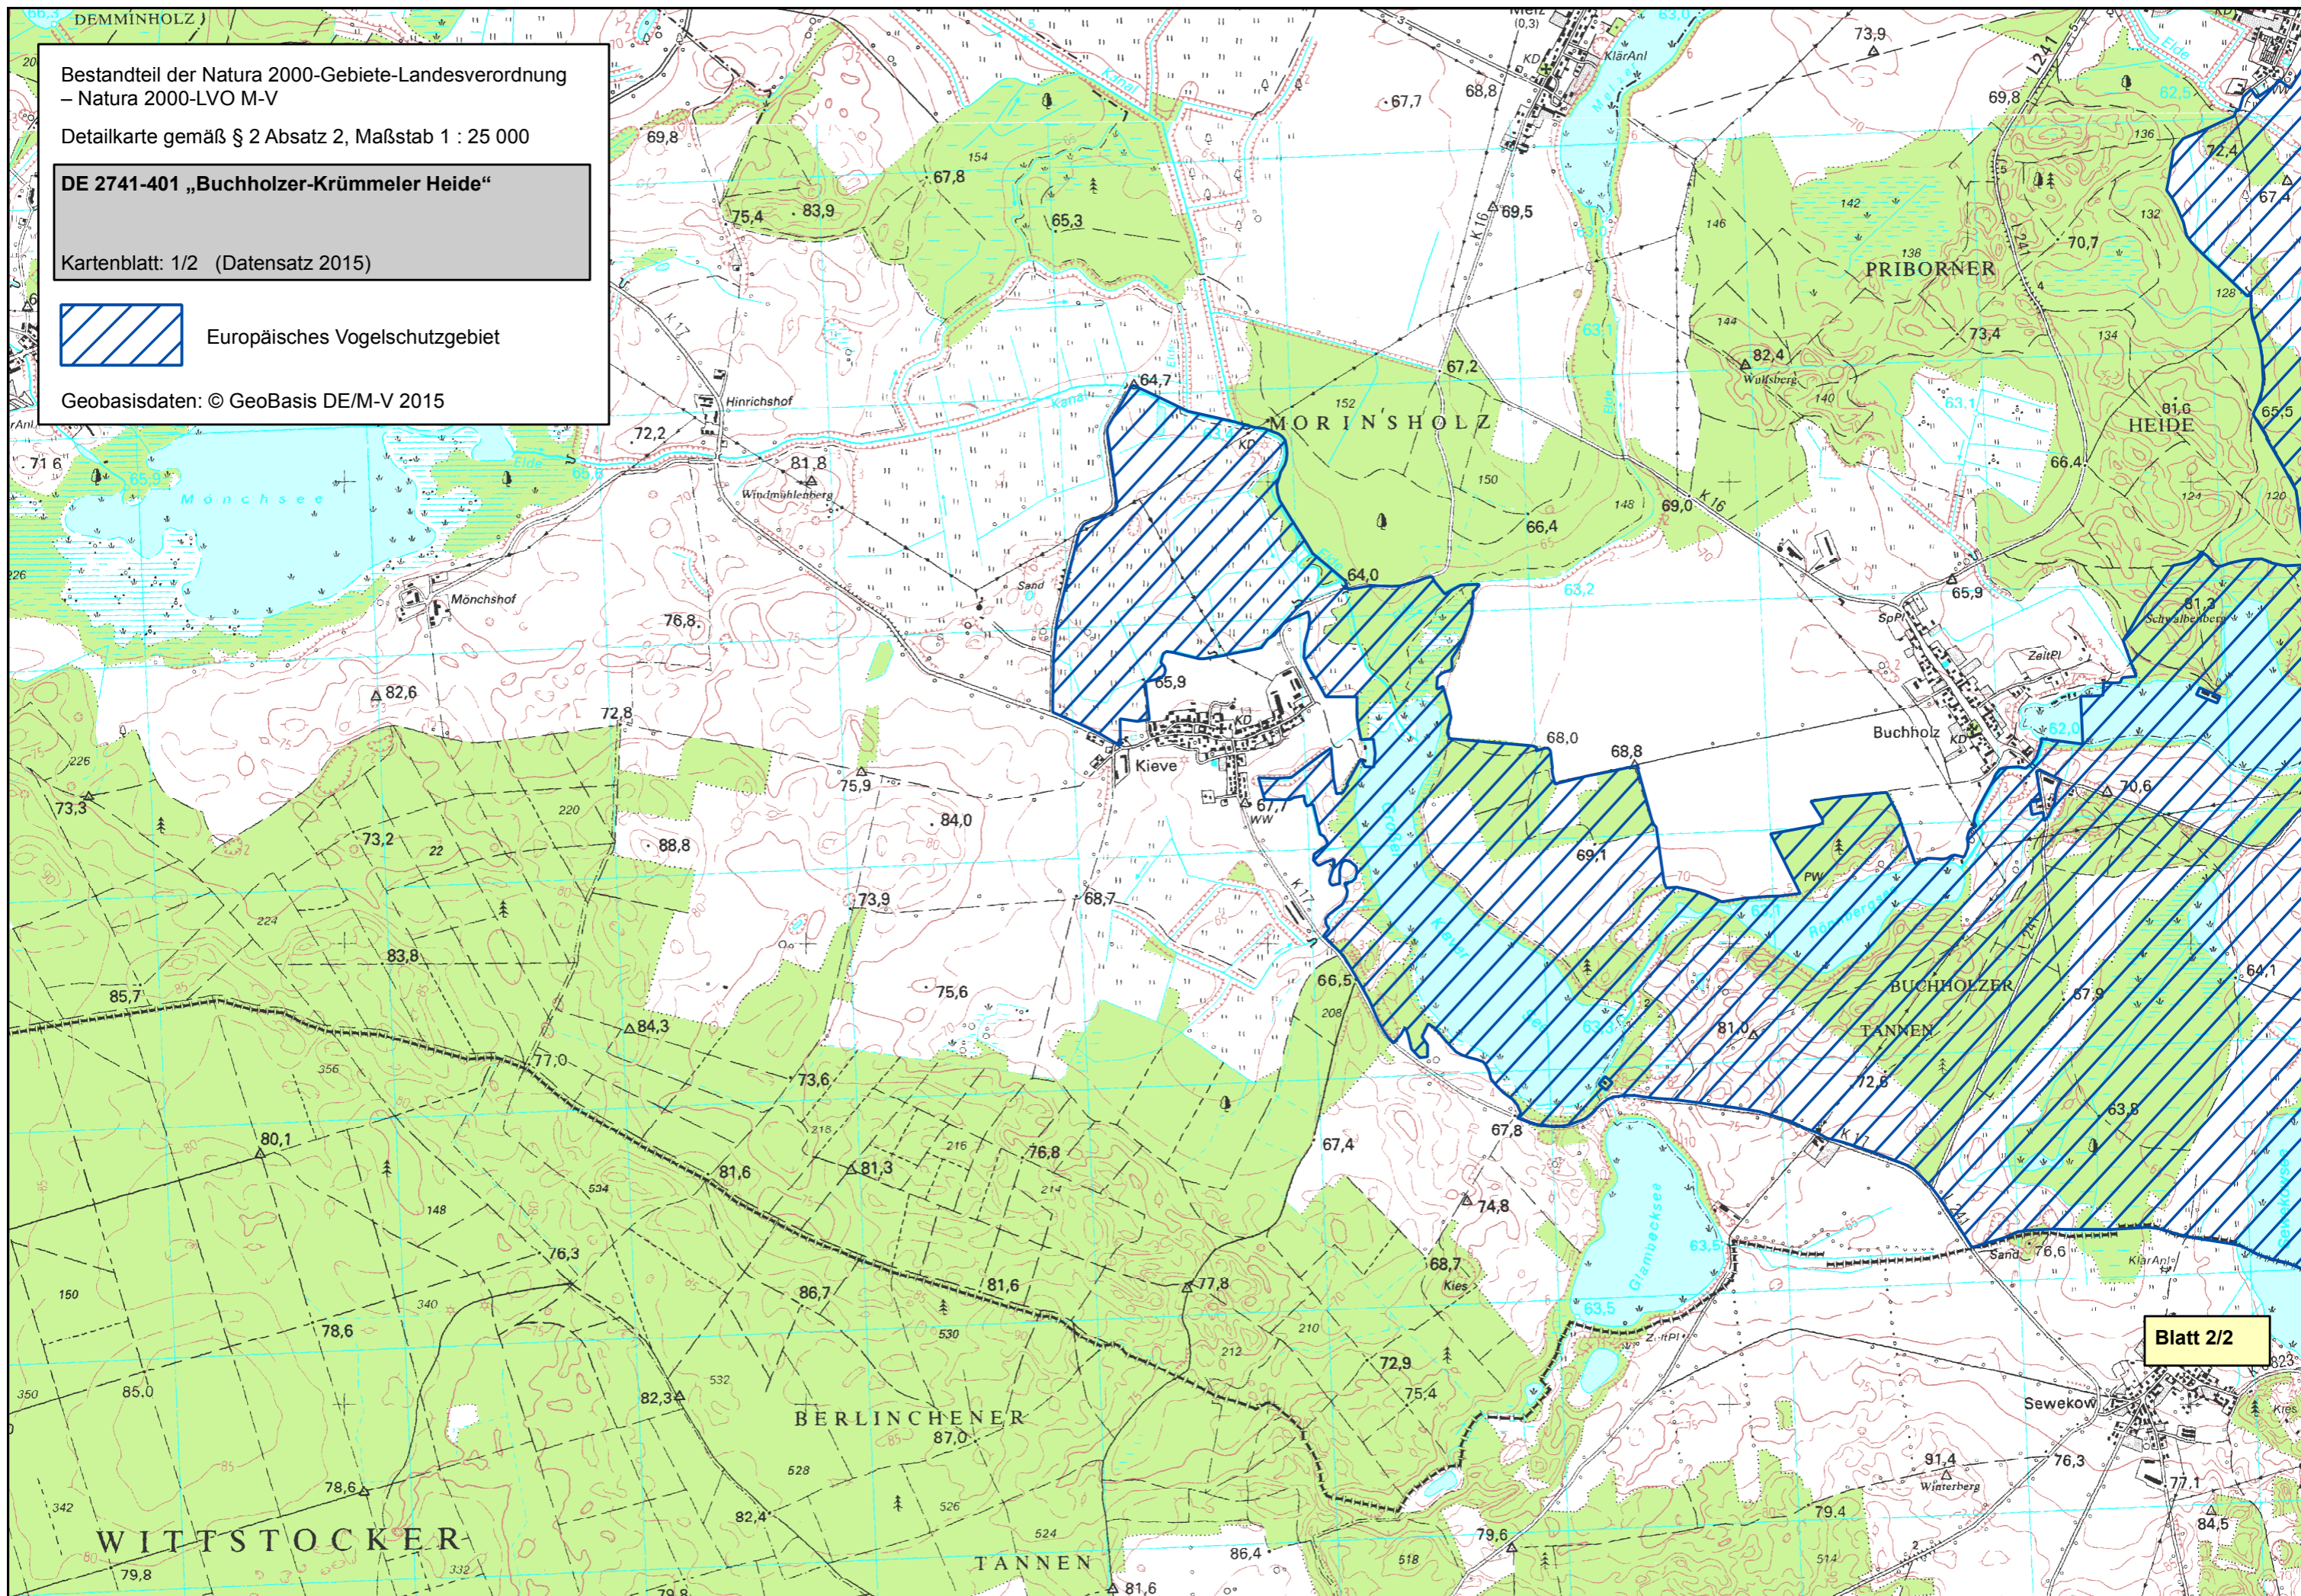

Bestandteil der Natura 2000-Gebiete-Landesverordnung
– Natura 2000-LVO M-V

Detailkarte gemäß § 2 Absatz 2, Maßstab 1 : 25 000

DE 2741-401 „Buchholzer-Krümmeler Heide“

Kartenblatt: 1/2 (Datensatz 2015)

Europäisches Vogelschutzgebiet

Geobasisdaten: © GeoBasis DE/M-V 2015

Blatt 2/2