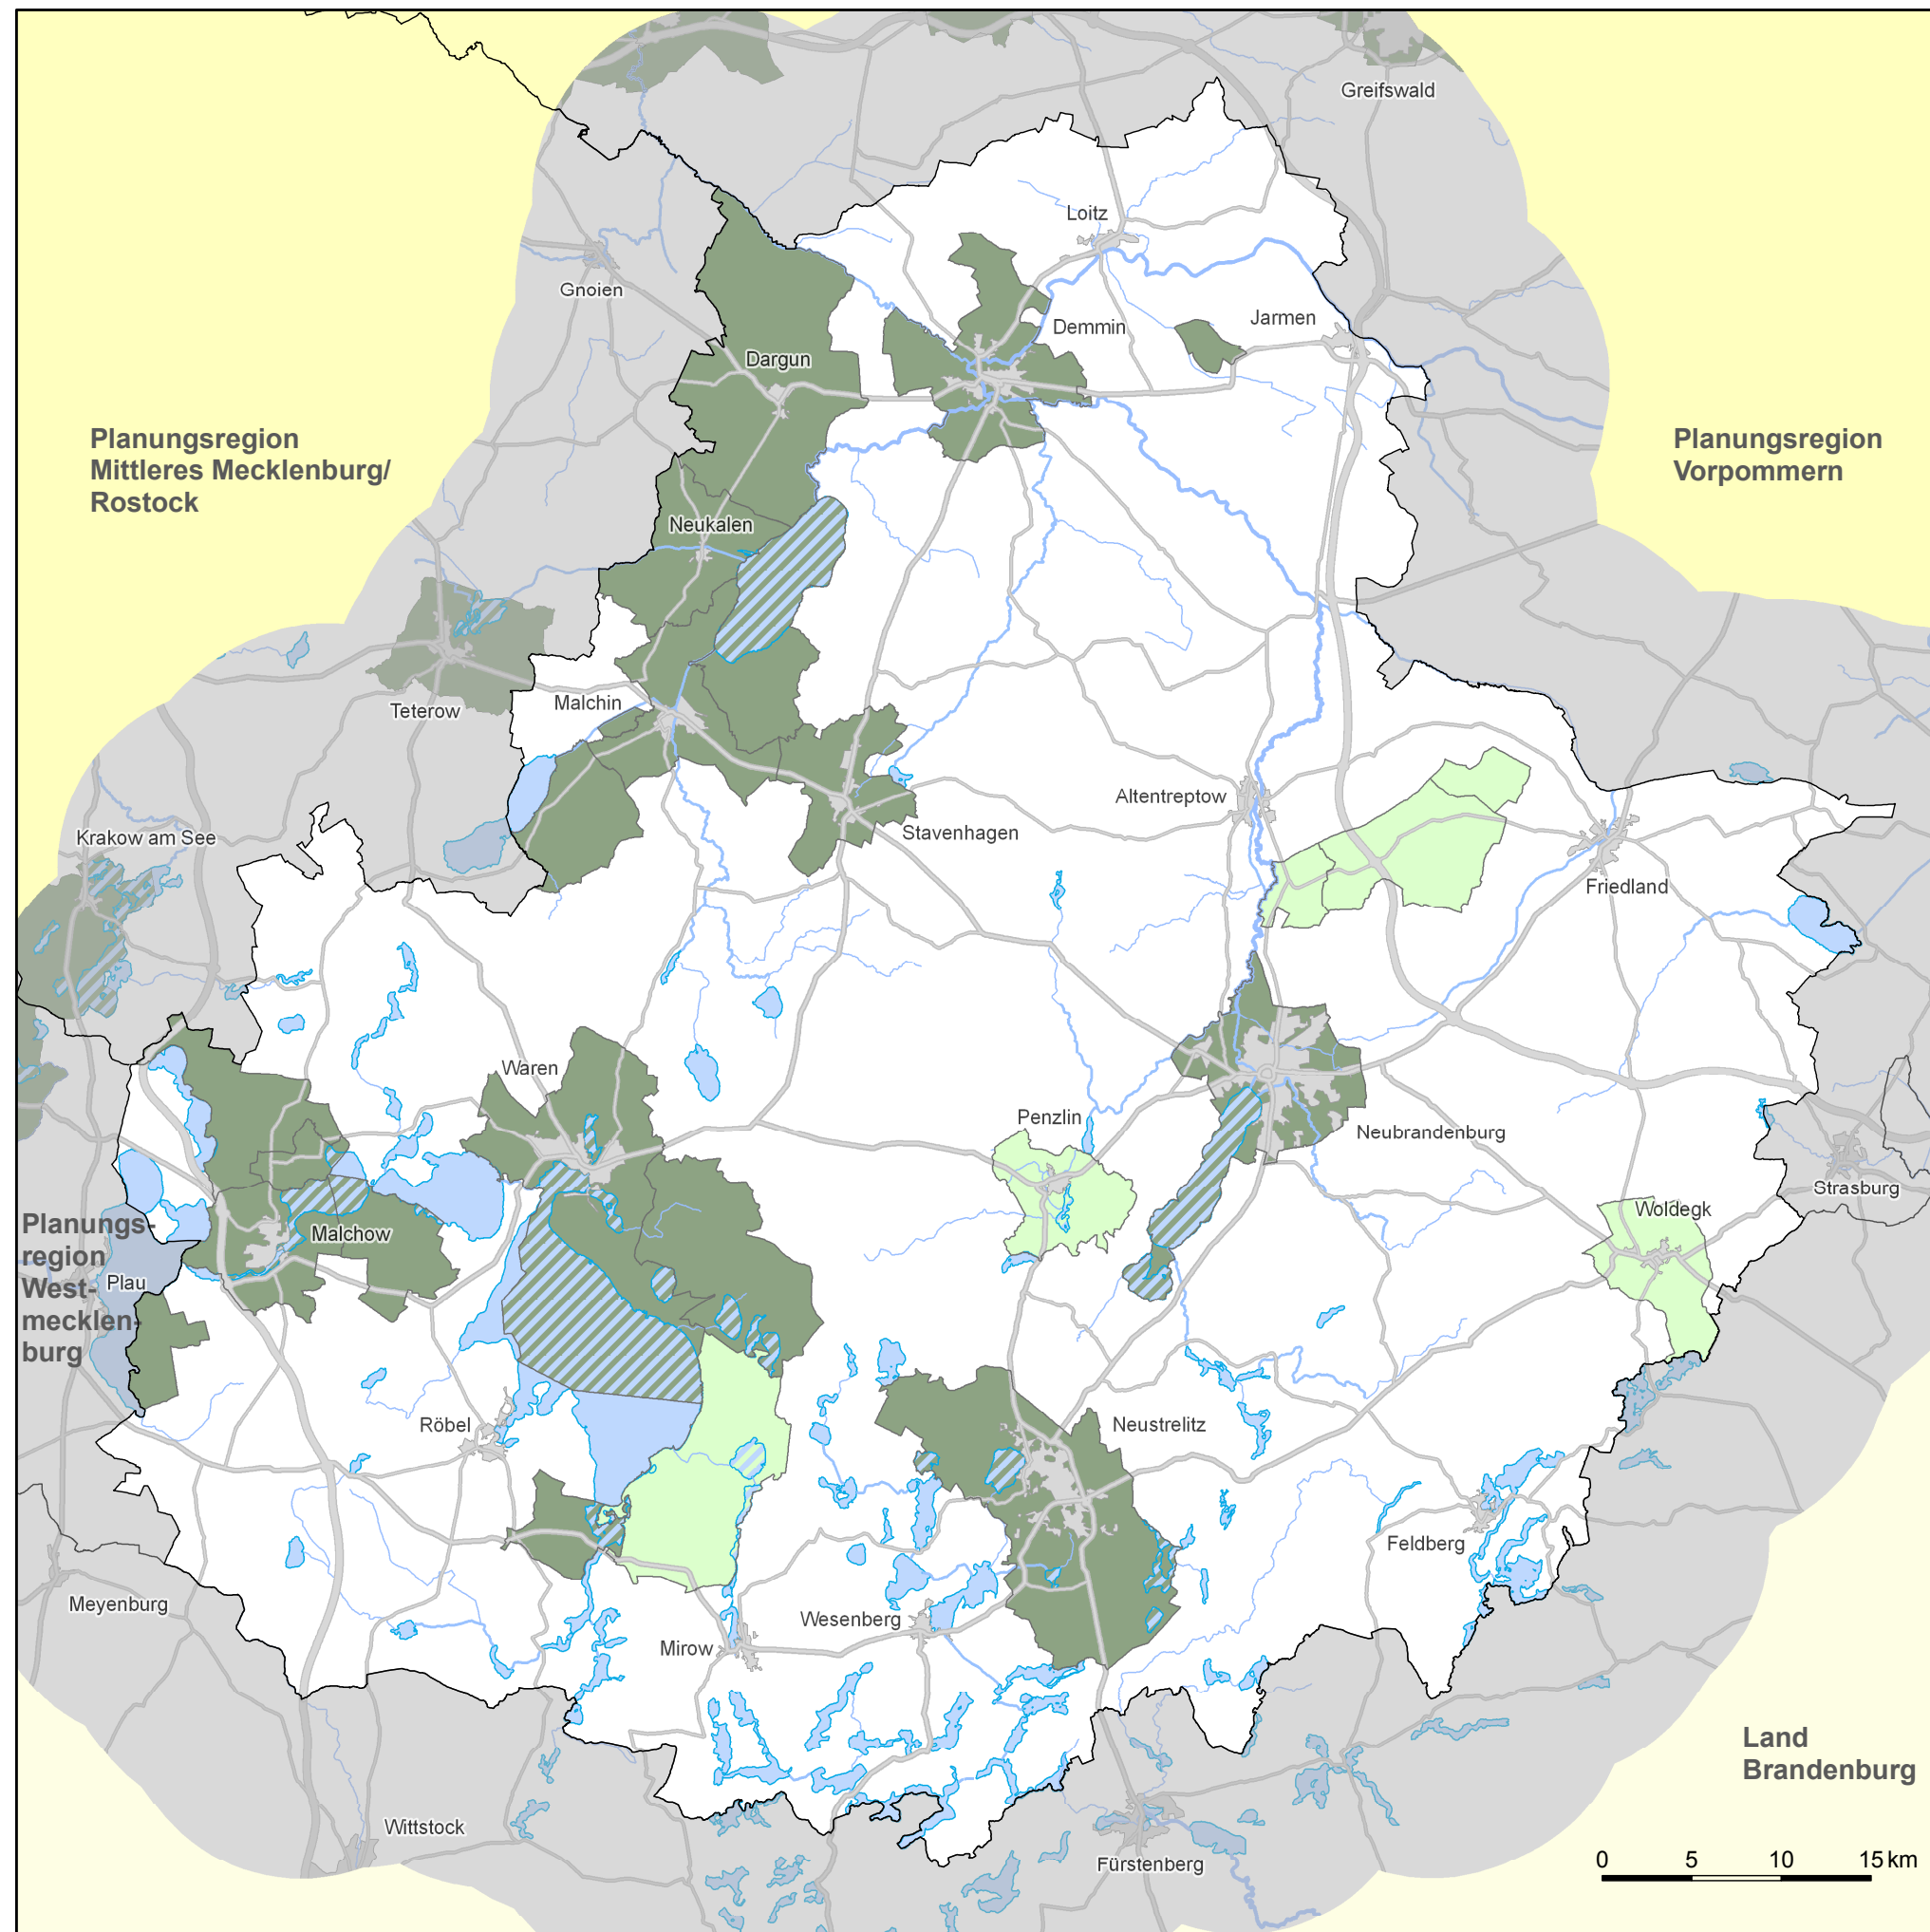

**Erste Fortschreibung des
Gutachtlichen Landschaftsrahmenplans**

Mecklenburgische Seenplatte

Karte 12: Kommunale Landschaftsplanung

Legende

**Stand der Landschaftsplanung
in den Gemeinden 2010**

- Landschaftsplan - in Bearbeitung
- Landschaftsplan - fertiggestellt

- Siedlungsflächen
- Gewässer
- Autobahn
- Bundesstraße
- Landstraße
- Grenze der Planungsregion

Bearbeitung: UmweltPlan GmbH Stralsund, NL Güstrow

Quelle: LUNG M-V 2010c