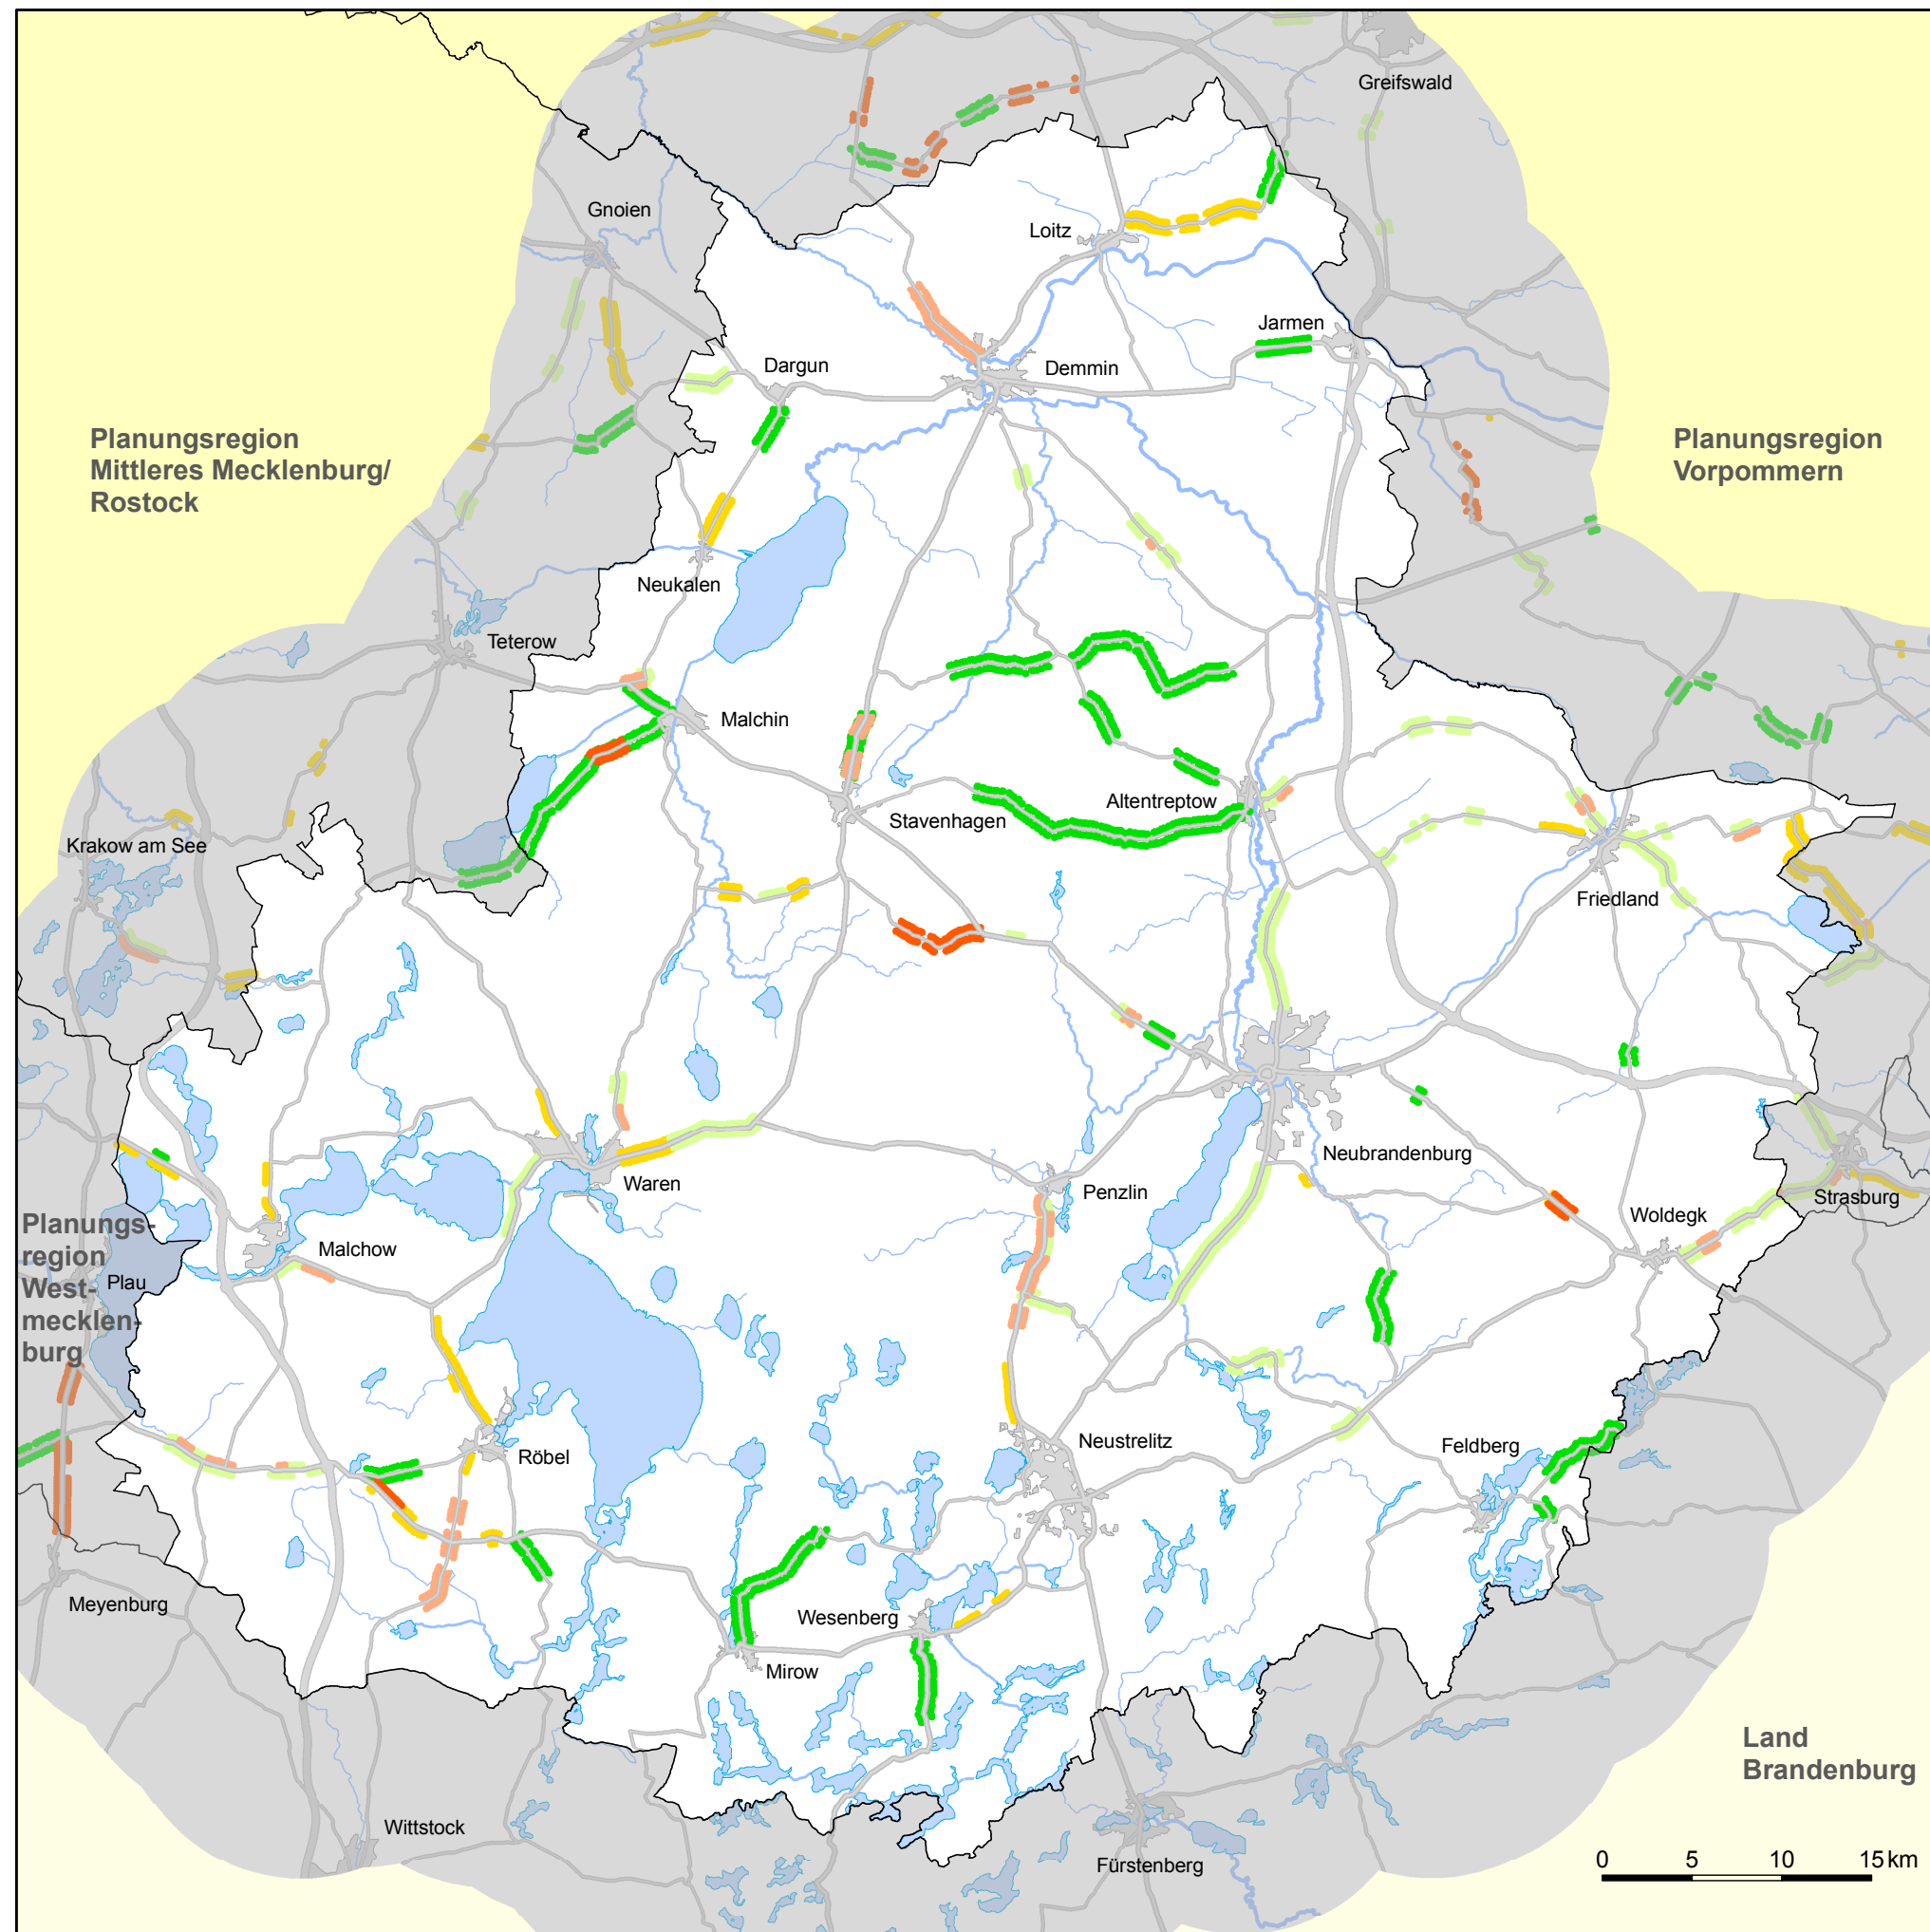

Erste Fortschreibung des Gutachtlichen Landschaftsrahmenplans

Mecklenburgische Seenplatte

Karte 16: Alleenenentwicklungsprogramm

Legende

Alleen an Bundes- und Landesstraßen

sehenswerte Alleenen nach Alleenenentwicklungsprogramm M-V

Maßnahmenplanung (Alleenenentwicklungsprogramm M-V)

- Neuanpflanzung von Baumreihen/Alleenen bei baumlosen Abschnitten - hohe Priorität
Neuanpflanzung von Baumreihen/Alleenen bei baumlosen Abschnitten - mittlere Priorität
Neuanpflanzung bei kurz- bis mittelfristig abgängigen Beständen - hohe Priorität
Neuanpflanzung bei kurz- bis mittelfristig abgängigen Beständen - mittlere Priorität

- Siedlungsflächen
Gewässer
Autobahn
Bundesstraße
Landstraße
Grenze der Planungsregion