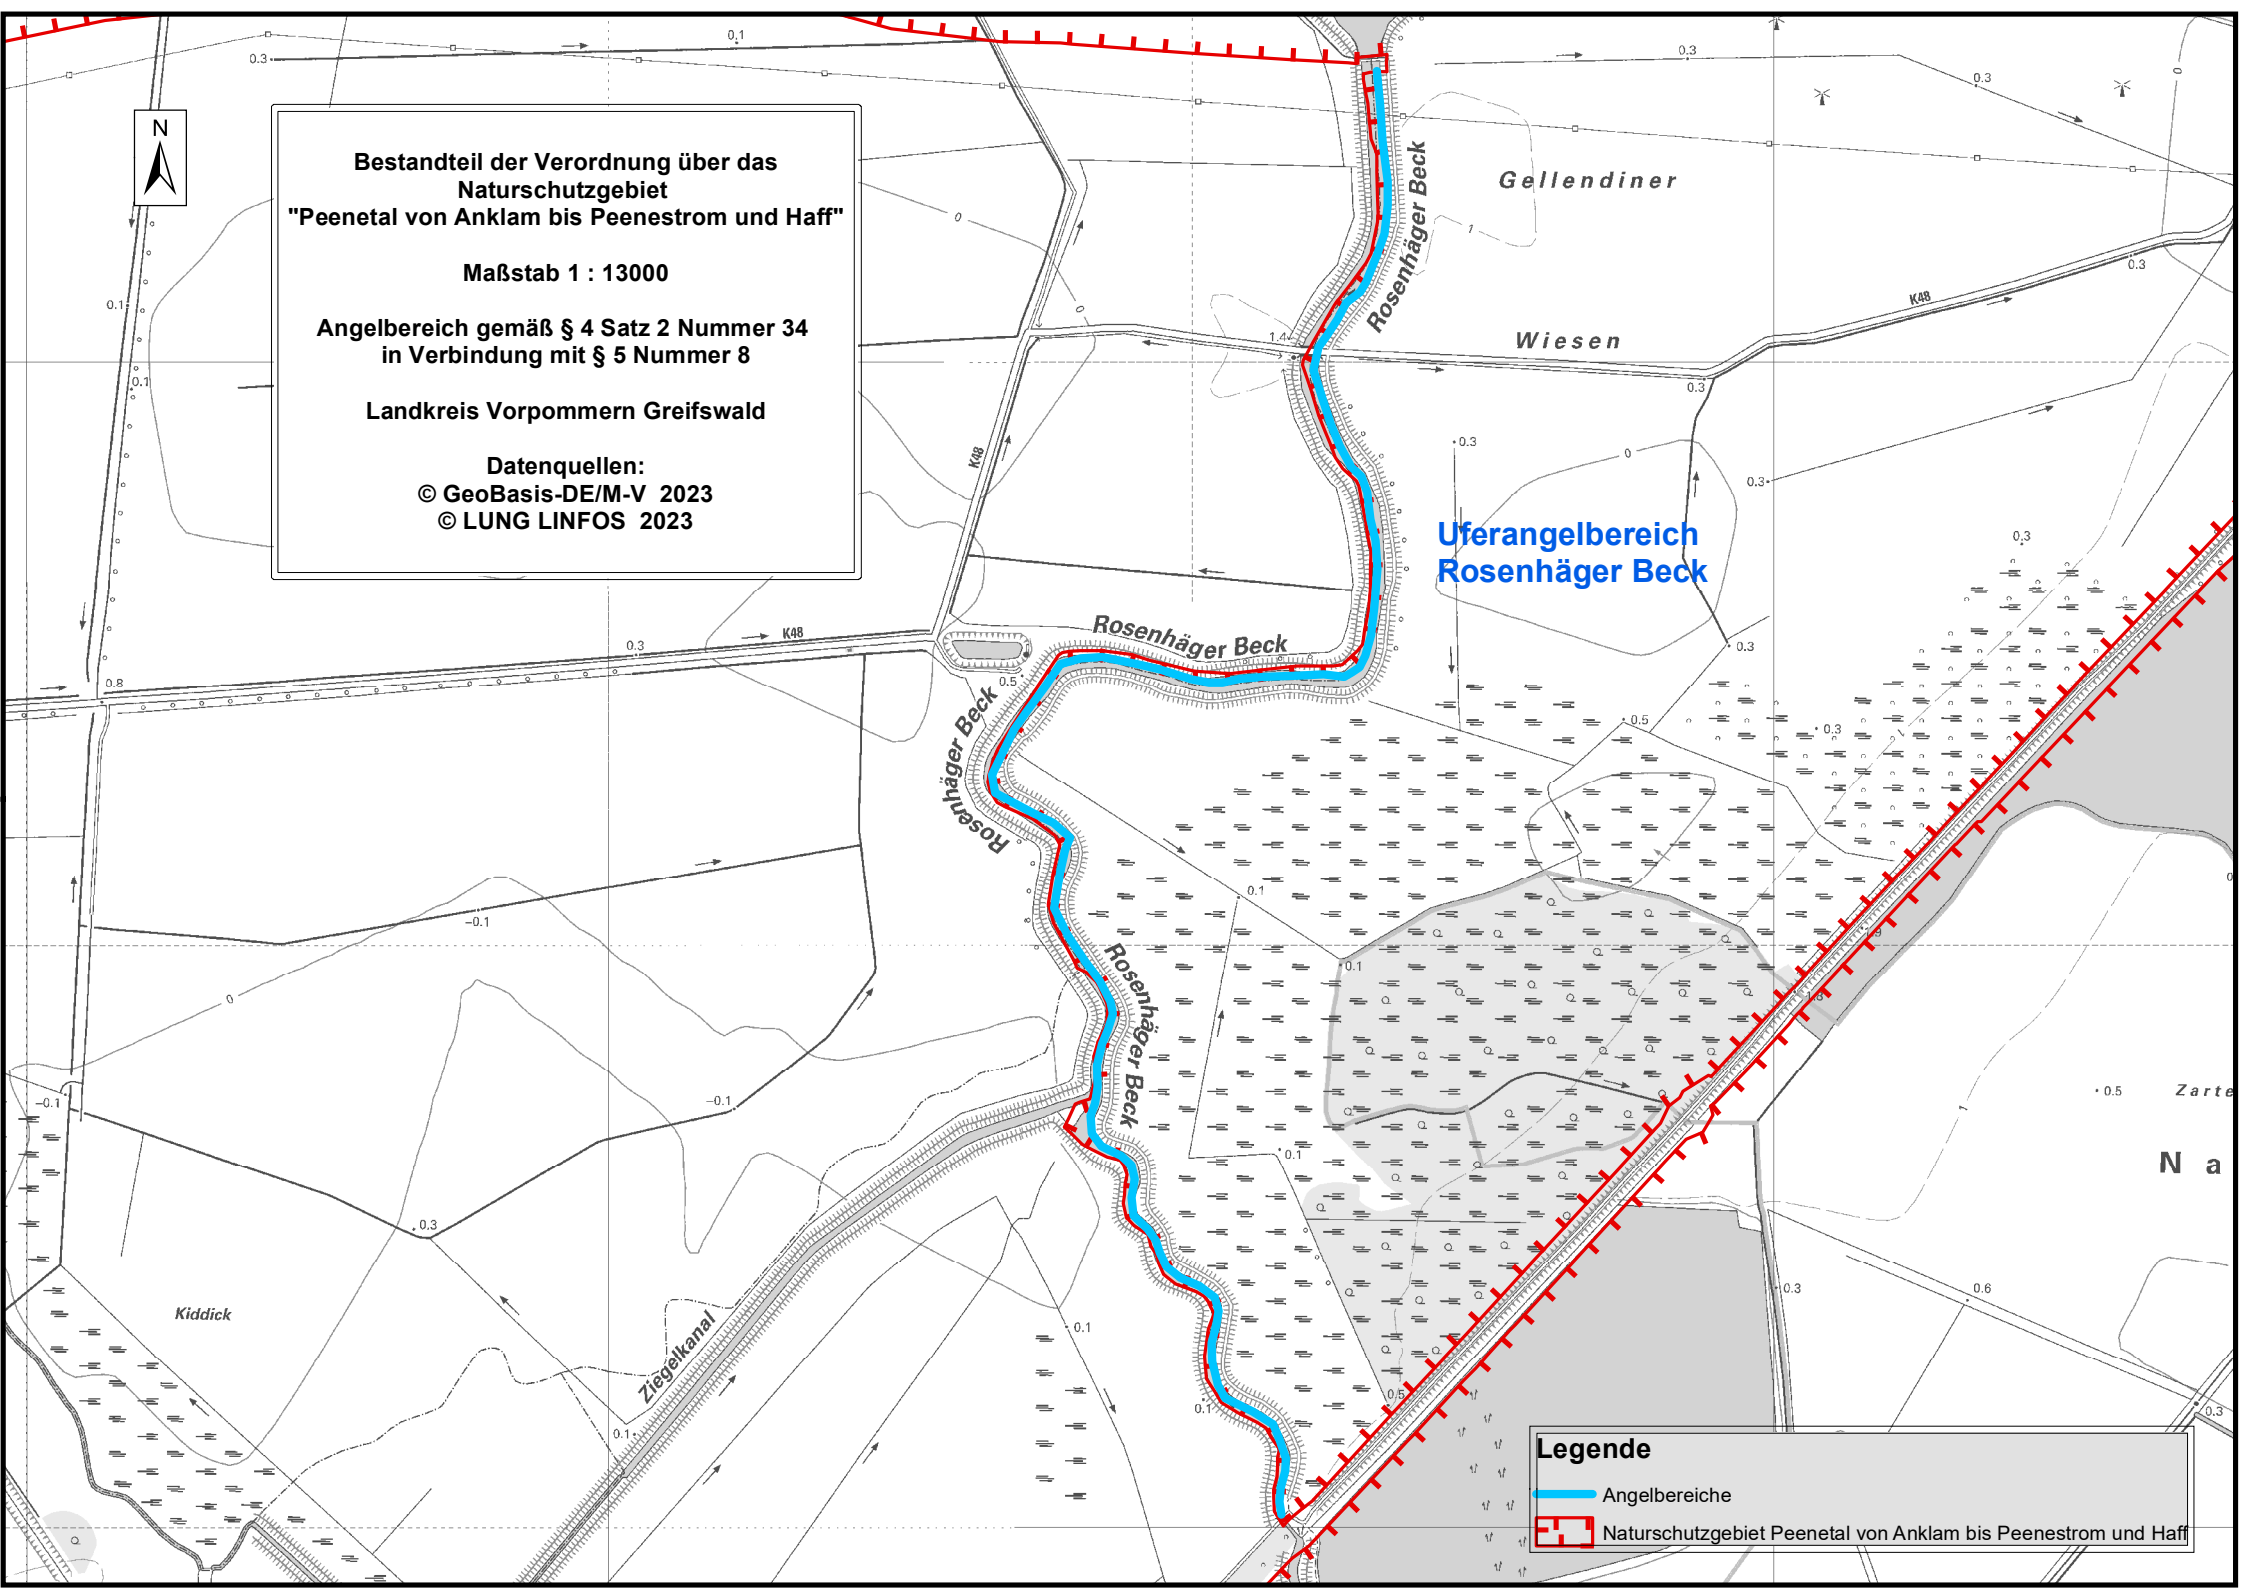

**Bestandteil der Verordnung über das  
Naturschutzgebiet  
"Peenetal von Anklam bis Peenestrom und Haff"**

**Maßstab 1 : 13000**

**Angelbereich gemäß § 4 Satz 2 Nummer 34  
in Verbindung mit § 5 Nummer 8**

**Landkreis Vorpommern Greifswald**

**Datenquellen:  
© GeoBasis-DE/M-V 2023  
© LUNG LINFOS 2023**

**Uferangelbereich  
Rosenhäger Beck**

**Legende**

-  Angelbereiche
-  Naturschutzgebiet Peenetal von Anklam bis Peenestrom und Haff