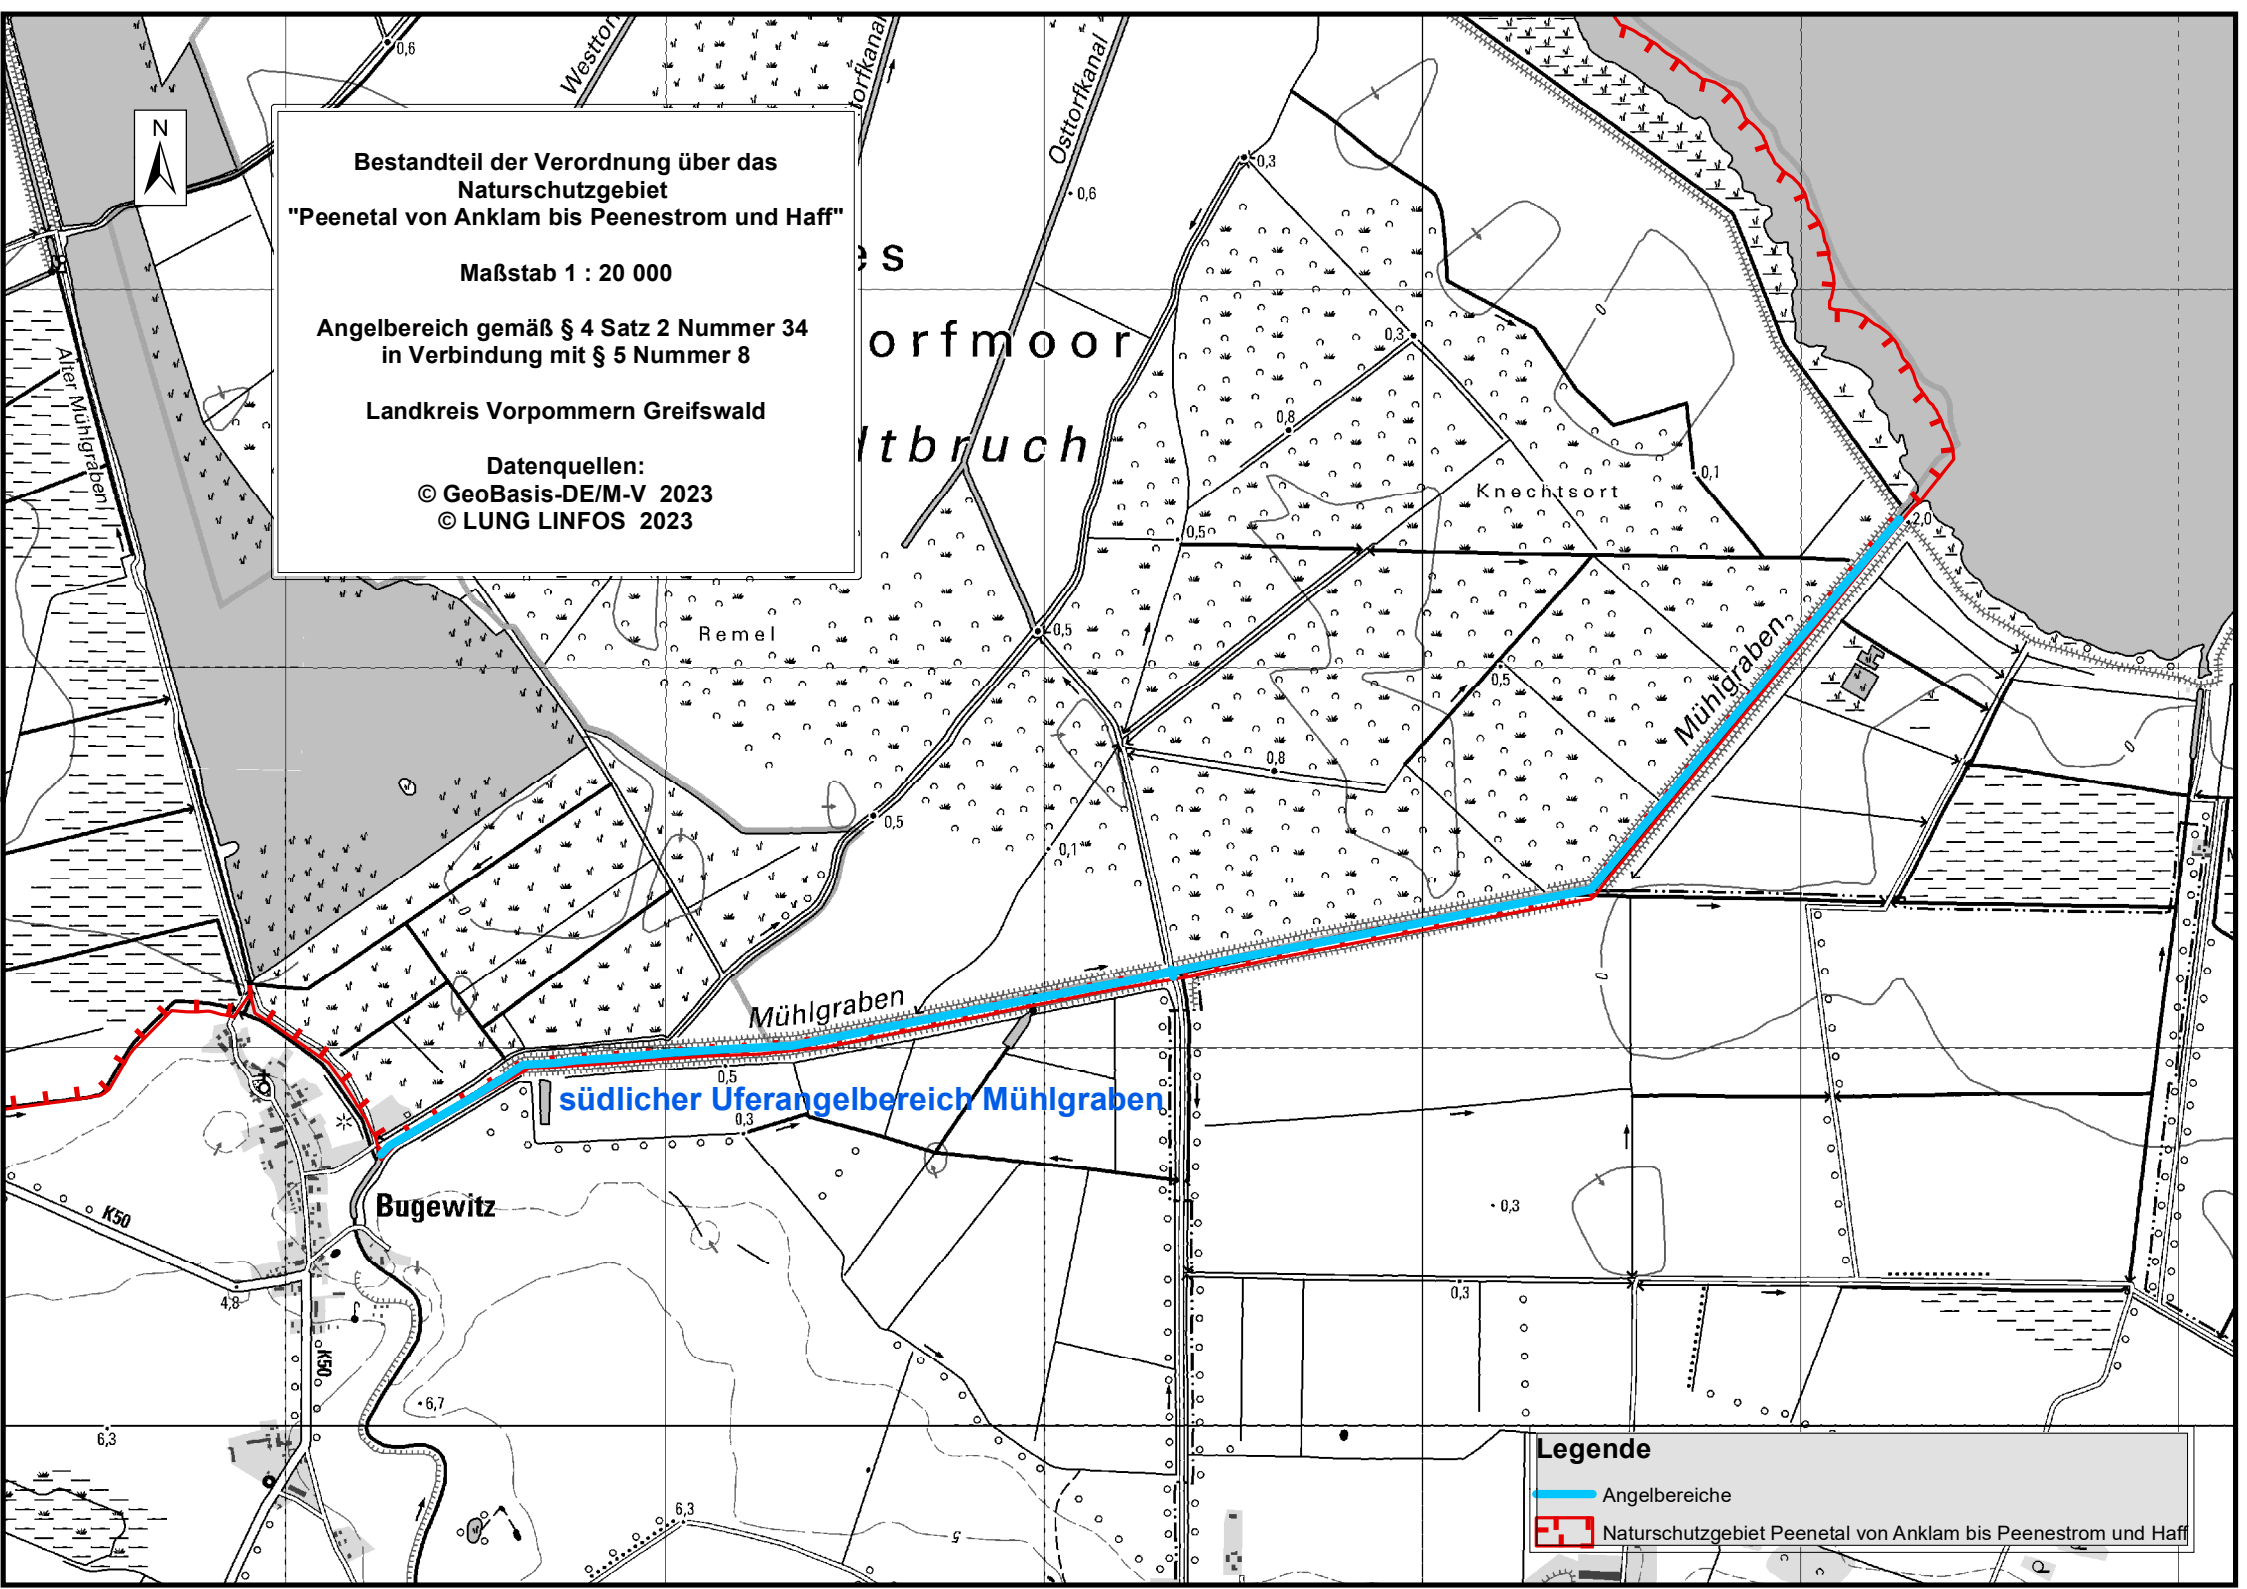

**Bestandteil der Verordnung über das
Naturschutzgebiet
"Peenetal von Anklam bis Peenestrom und Haff"**

Maßstab 1 : 20 000

**Angelbereich gemäß § 4 Satz 2 Nummer 34
in Verbindung mit § 5 Nummer 8**

Landkreis Vorpommern Greifswald

**Datenquellen:
© GeoBasis-DE/M-V 2023
© LUNG LINFOS 2023**

Legende

-  Angelbereiche
-  Naturschutzgebiet Peenetal von Anklam bis Peenestrom und Haff