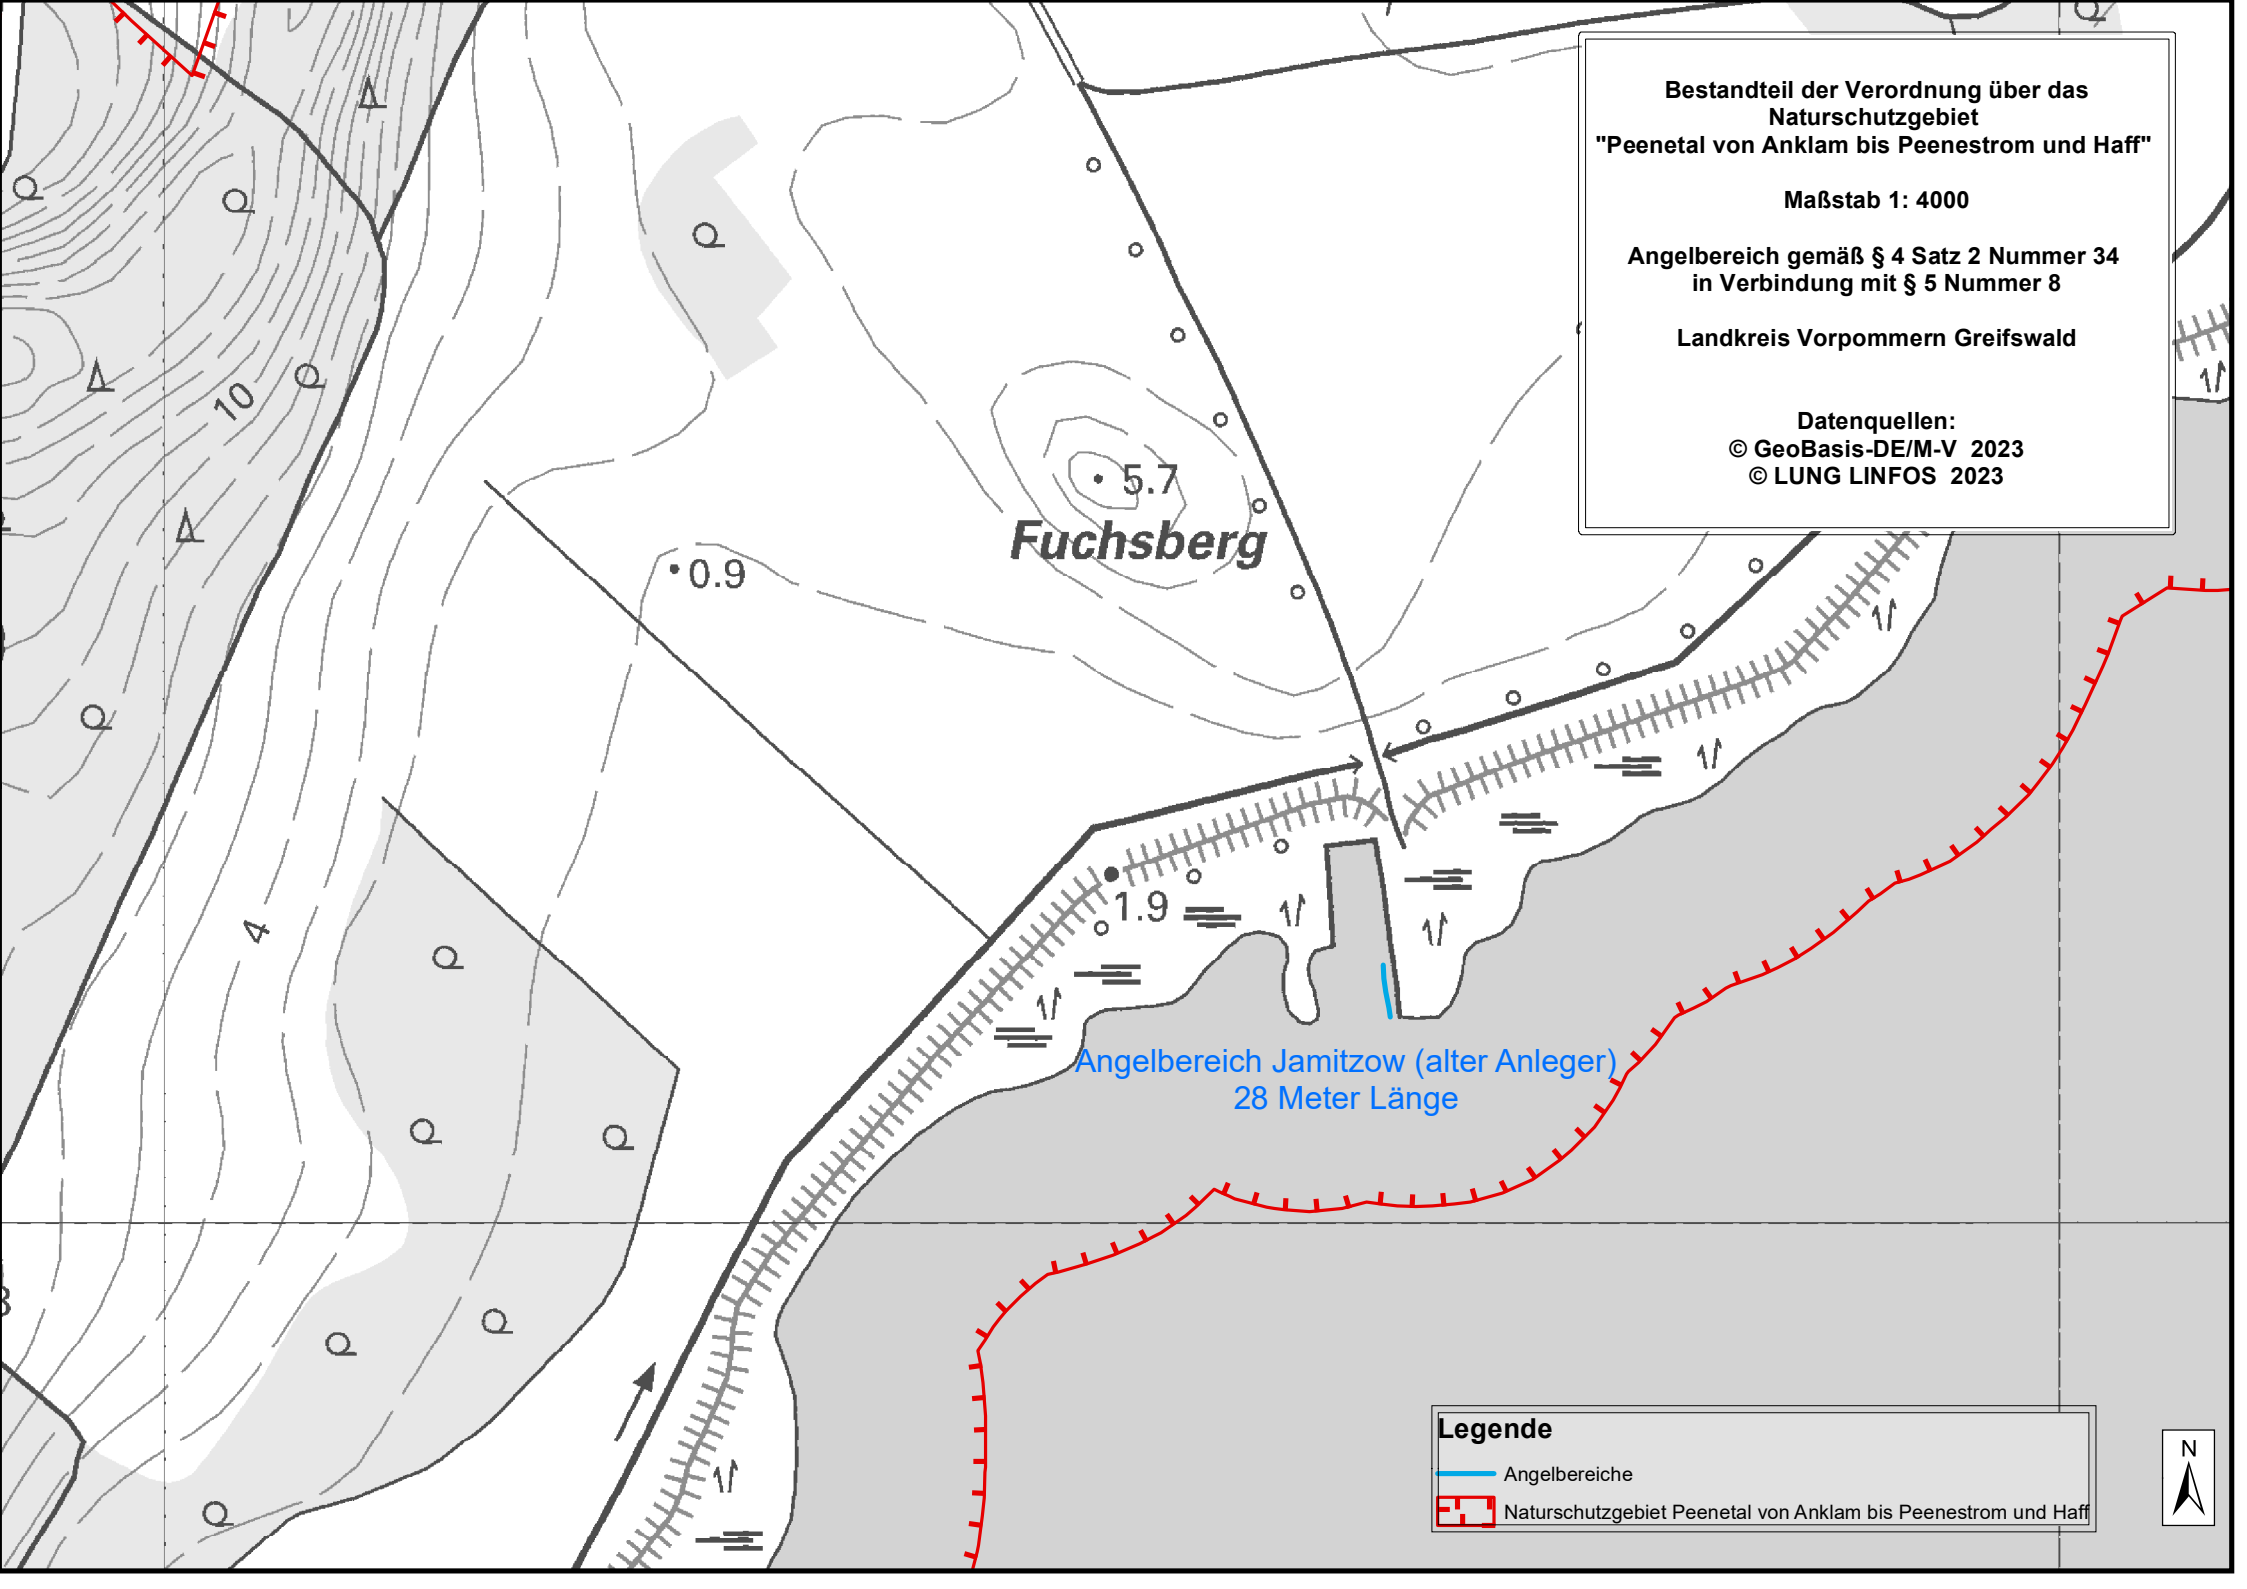

**Bestandteil der Verordnung über das
Naturschutzgebiet
"Peenetal von Anklam bis Peenestrom und Haff"**

Maßstab 1: 4000

Angelbereich gemäß § 4 Satz 2 Nummer 34
in Verbindung mit § 5 Nummer 8

Landkreis Vorpommern Greifswald

Datenquellen:
© GeoBasis-DE/M-V 2023
© LUNG LINFOS 2023

Legende

- Angelbereiche
- Naturschutzgebiet Peenetal von Anklam bis Peenestrom und Haff