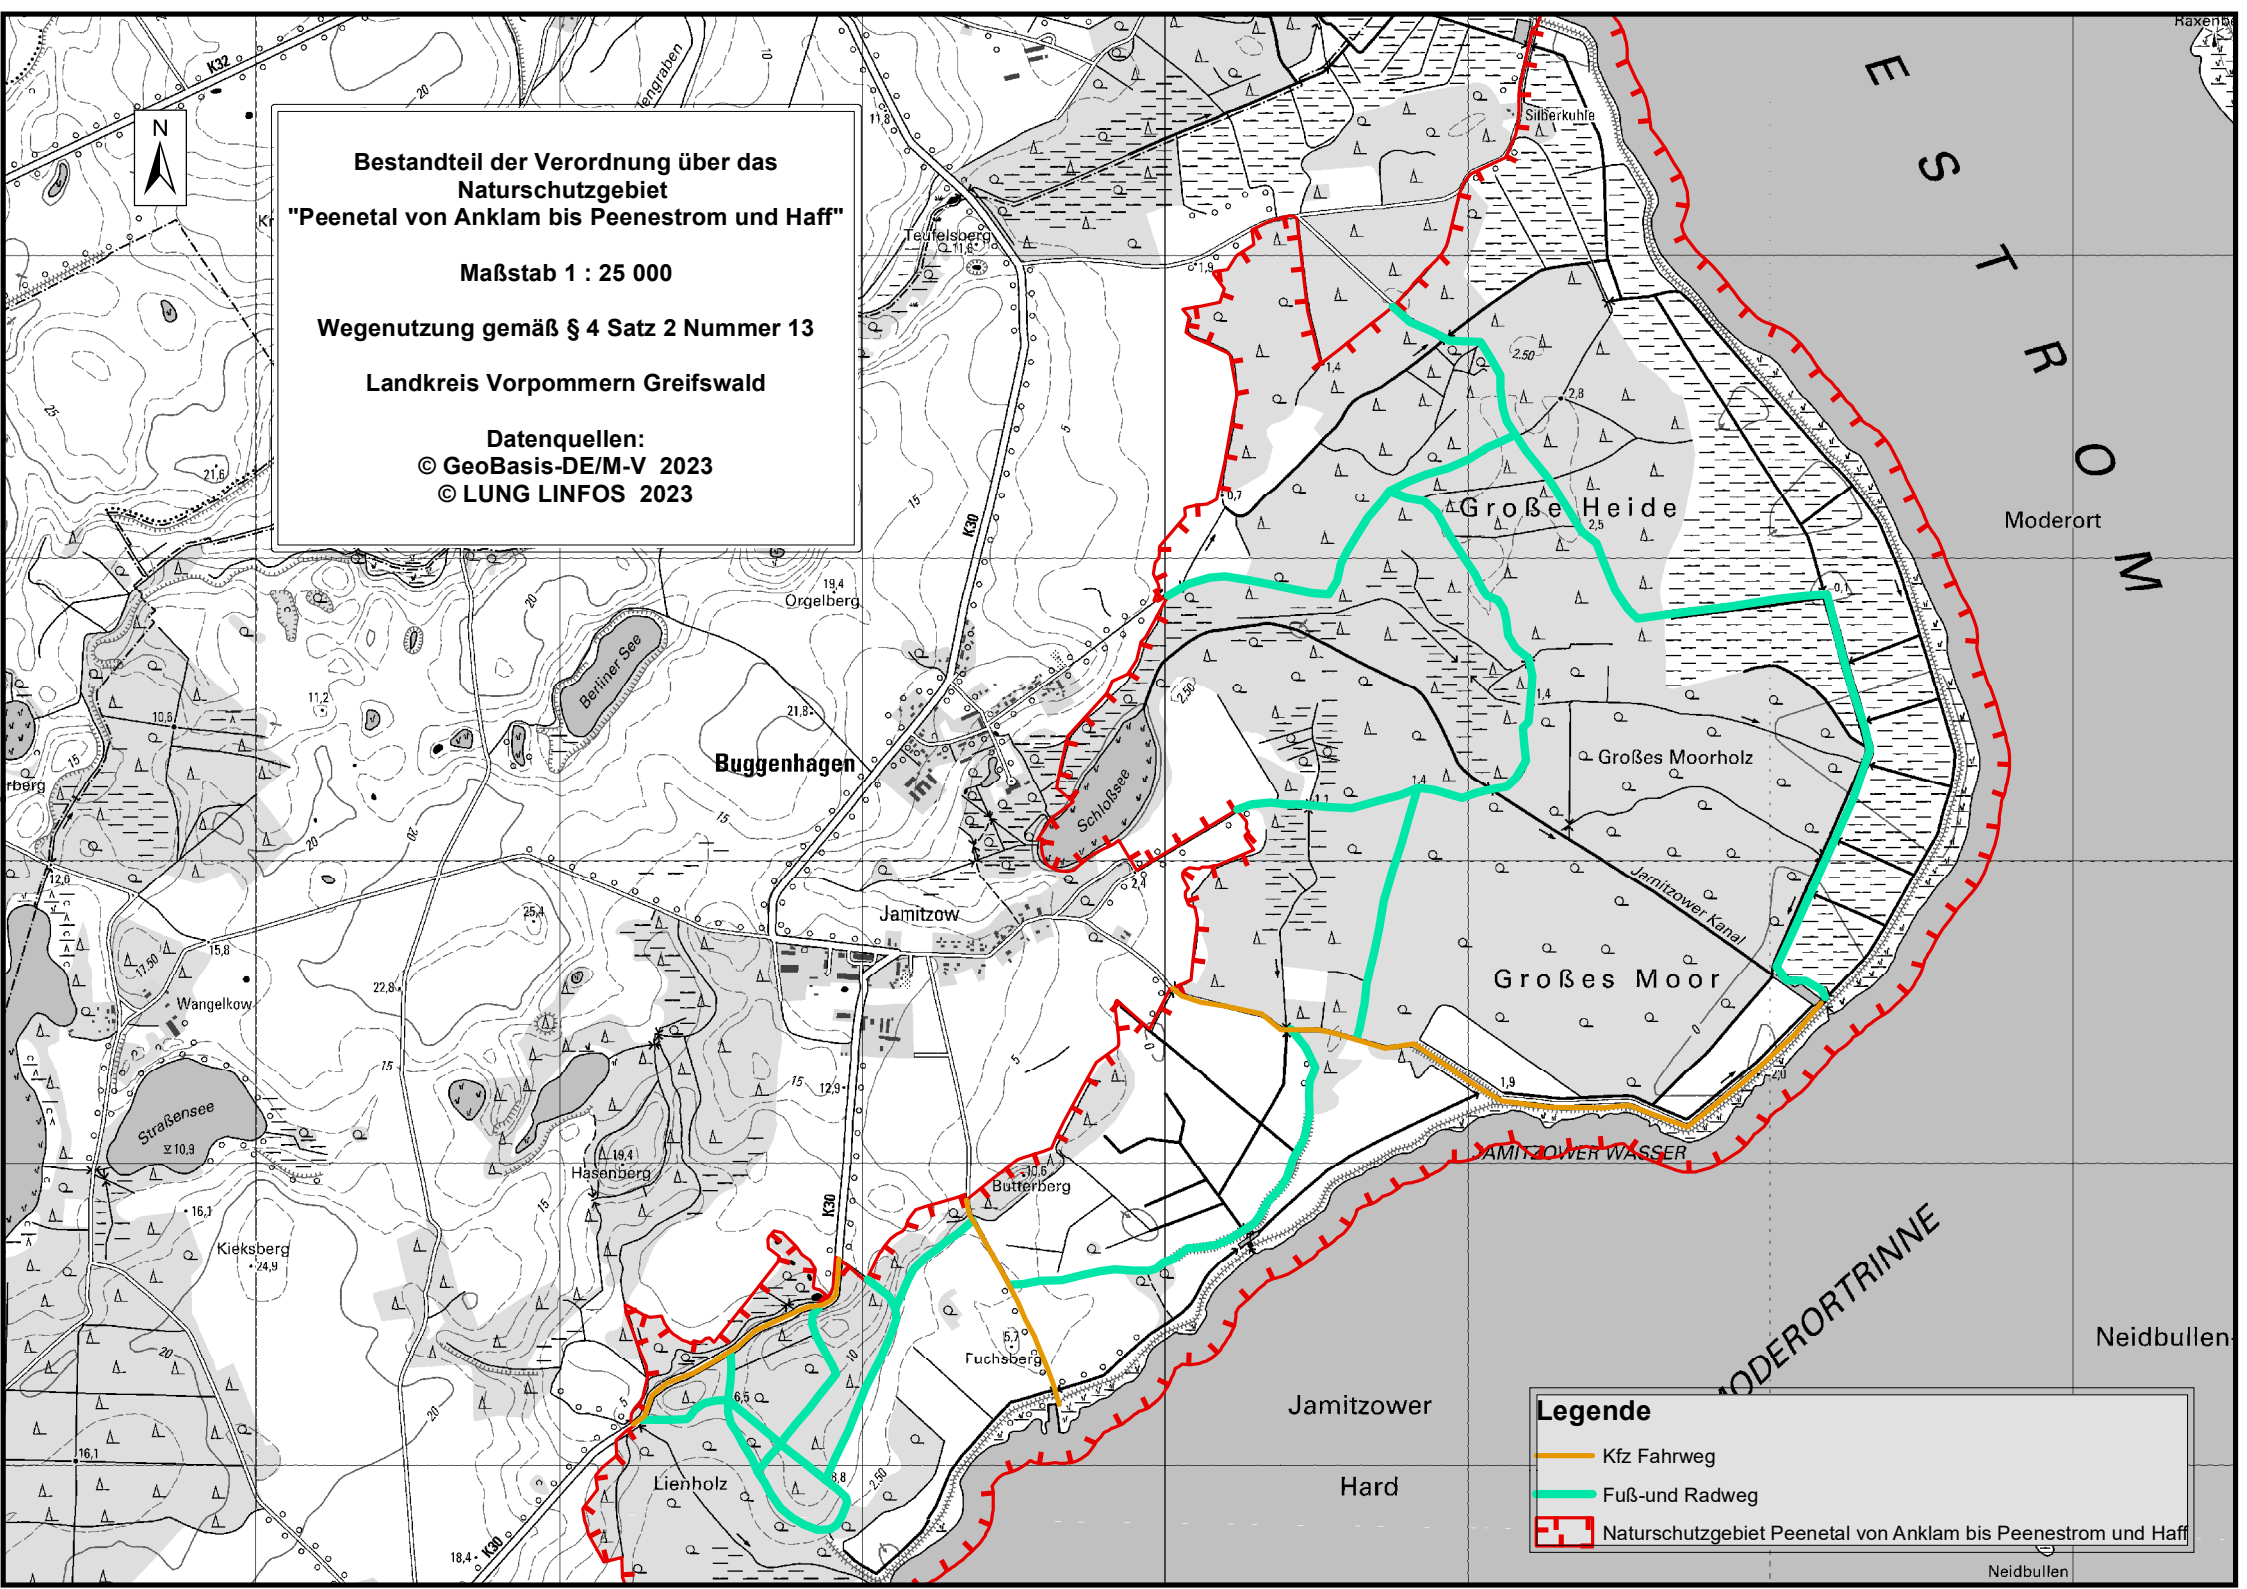

**Bestandteil der Verordnung über das  
Naturschutzgebiet  
"Peenetal von Anklam bis Peenestrom und Haff"**

**Maßstab 1 : 25 000**

**Wegenutzung gemäß § 4 Satz 2 Nummer 13**

**Landkreis Vorpommern Greifswald**

**Datenquellen:  
© GeoBasis-DE/M-V 2023  
© LUNG LINFOS 2023**

**Legende**

-  Kfz Fahrweg
-  Fuß- und Radweg
-  Naturschutzgebiet Peenetal von Anklam bis Peenestrom und Haff

E  
S  
T  
R  
O  
M

Moderort

Großes Moor

JAMITZOWER WASSER

Straßensee

Benliner See

Schloßsee

Butterberg

Fuchsberg

Lienholz

Hasenberg

Kieksberg

Wangelkow

Orgelberg

Teufelsberg

Silberkuhle